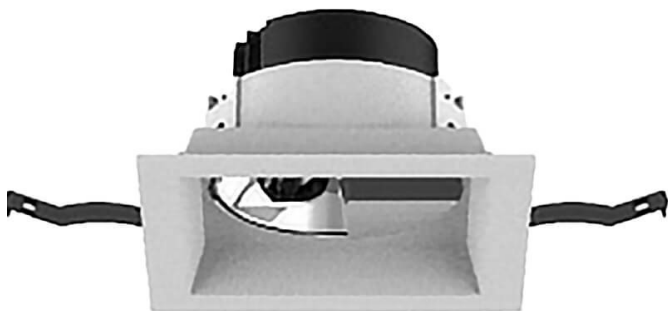

COMBO Accessories

Lavov accesorios COMBO aro blanco y reflector negro

Código artículo	86.D108.1205.01
Tipo de producto	Indoor
Categoría	Downlights
Familia	COMBO
Subfamilia	COMBO Accessories
Pictograms	

Producto

Life time (h)	50000 h L80B10
Color	Blanco trim & Negro reflector

Esquema