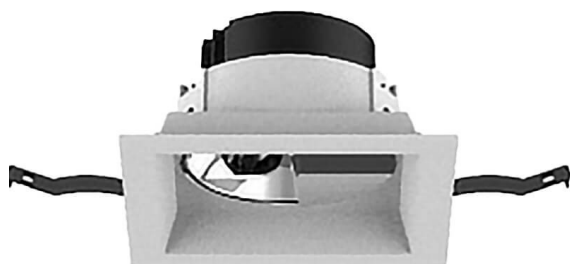

**COMBO Accessories**

Lavov accesorios COMBO aro blanco y reflector negro

<b>Código artículo</b>	<b>86.D108.1205.01</b>
<b>Tipo de producto</b>	<b>Indoor</b>
<b>Categoría</b>	<b>Downlights</b>
<b>Familia</b>	<b>COMBO</b>
<b>Subfamilia</b>	<b>COMBO Accessories</b>
<b>Pictograms</b>	

<b>Producto</b>	
<b>Tiempo de vida</b>	<b>50000 h L80B10</b>
<b>Color</b>	<b>Blanco trim &amp; Negro reflector</b>

**Esquema**
