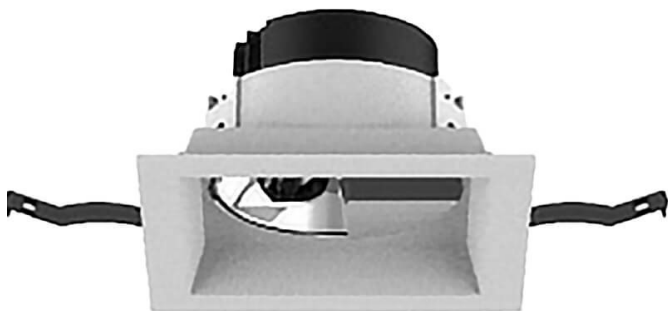

**COMBO Accessories**

Lavov accesorios COMBO aro blanco y reflector negro

<b>Código artículo</b>	<b>86.D108.1205.01</b>
<b>Tipo de producto</b>	<b>Indoor</b>
<b>Categoría</b>	<b>Downlights</b>
<b>Familia</b>	<b>COMBO</b>
<b>Subfamilia</b>	<b>COMBO Accessories</b>
<b>Pictograms</b>	

**Producto**

<b>Life time (h)</b>	<b>50000 h L80B10</b>
<b>Color</b>	<b>Blanco trim &amp; Negro reflector</b>

**Esquema**