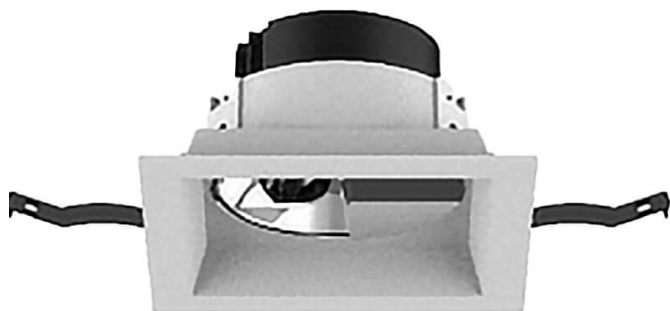

**COMBO Accessories**

Lavov accesorios COMBO aro blanco y reflector negro

<b>Código artículo</b>	<b>86.D108.1205.01</b>
<b>Tipo de producto</b>	<b>Indoor</b>
<b>Categoría</b>	<b>Downlights</b>
<b>Familia</b>	<b>COMBO</b>
<b>Subfamilia</b>	<b>COMBO Accessories</b>
<b>Pictograms</b>	

**Producto**

<b>Life time (h)</b>	<b>50000 h L80B10</b>
<b>Color</b>	<b>Blanco trim &amp; Negro reflector</b>

**Esquema**