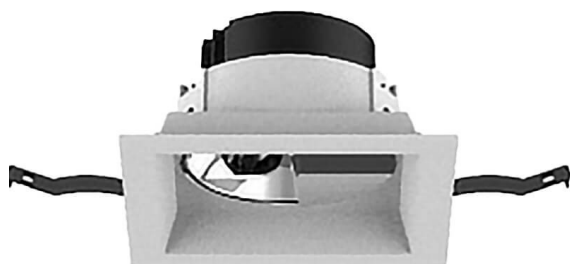

**COMBO Accessories**

Lavov accesorios COMBO aro negro y reflector negro

<b>Código artículo</b>	<b>86.D108.1205.02</b>
<b>Tipo de producto</b>	<b>Indoor</b>
<b>Categoría</b>	<b>Downlights</b>
<b>Familia</b>	<b>COMBO</b>
<b>Subfamilia</b>	<b>COMBO Accessories</b>
<b>Pictograms</b>	

<b>Producto</b>	
<b>Tiempo de vida</b>	<b>50000 h L80B10</b>
<b>Color</b>	<b>Negro trim &amp; Negro reflector</b>

**Esquema**
