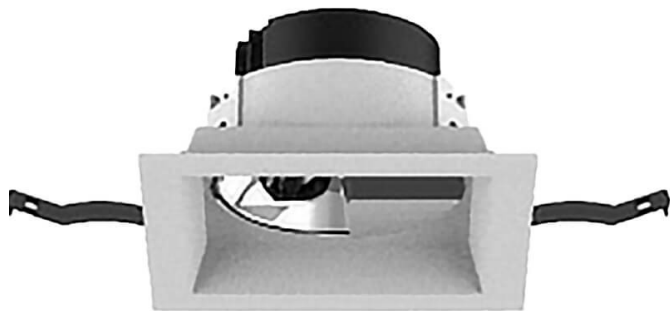

COMBO Accessories

Lavov accesorios COMBO aro negro y reflector negro

Código artículo	86.D108.1205.02
Tipo de producto	Indoor
Categoría	Downlights
Familia	COMBO
Subfamilia	COMBO Accessories
Pictograms	

Producto

Life time (h)	50000 h L80B10
Color	Negro trim & Negro reflector

Esquema