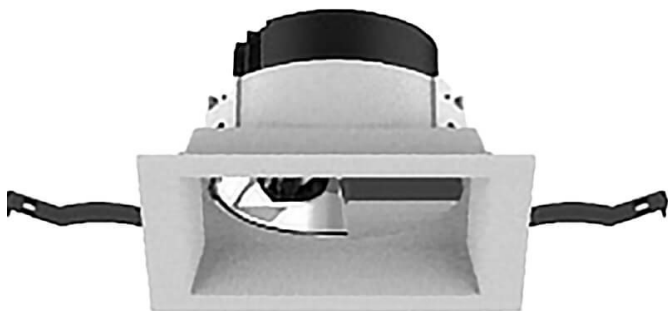

**COMBO Accessories**

Lavov accesorios COMBO aro negro y reflector negro

<b>Código artículo</b>	<b>86.D108.1205.02</b>
<b>Tipo de producto</b>	<b>Indoor</b>
<b>Categoría</b>	<b>Downlights</b>
<b>Familia</b>	<b>COMBO</b>
<b>Subfamilia</b>	<b>COMBO Accessories</b>
<b>Pictograms</b>	

**Producto**

<b>Life time (h)</b>	<b>50000 h L80B10</b>
<b>Color</b>	<b>Negro trim &amp; Negro reflector</b>

**Esquema**