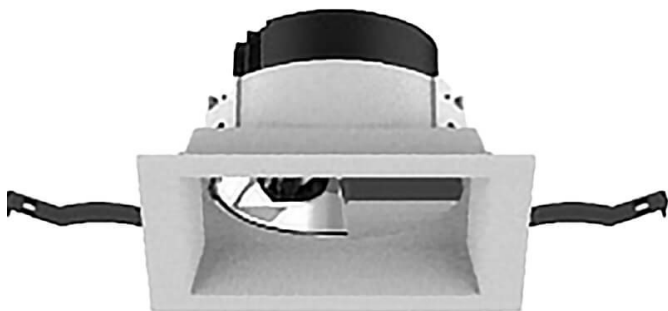

COMBO Accessories

Lavov accesorios COMBO aro negro y reflector negro

Código artículo	86.D108.1205.02
Tipo de producto	Indoor
Categoría	Downlights
Familia	COMBO
Subfamilia	COMBO Accessories
Pictograms	

Producto

Life time (h)	50000 h L80B10
Color	Negro trim & Negro reflector

Esquema