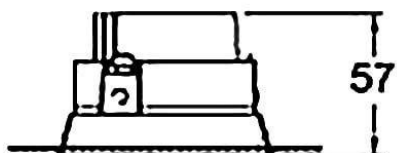

**COMBO Accessories**

Lavov accesorios COMBO aro negro y reflector negro

<b>Código artículo</b>	<b>86.D108.1206.02</b>
<b>Tipo de producto</b>	<b>Indoor</b>
<b>Categoría</b>	<b>Downlights</b>
<b>Familia</b>	<b>COMBO</b>
<b>Subfamilia</b>	<b>COMBO Accessories</b>
<b>Pictograms</b>	

**Esquema**

<b>Producto</b>	
<b>Tiempo de vida</b>	<b>50000 h L80B10</b>
<b>Color</b>	<b>Negro trim &amp; Negro reflector</b>