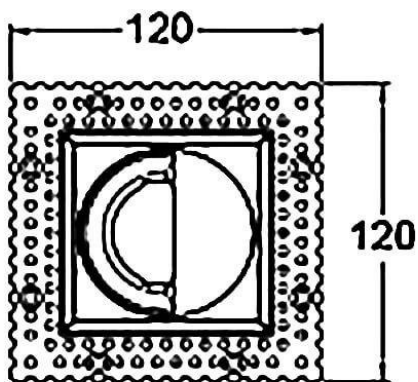

**COMBO Accessories**

Lavov accesorios COMBO aro negro y reflector negro

<b>Código artículo</b>	<b>86.D108.1206.02</b>
<b>Tipo de producto</b>	<b>Indoor</b>
<b>Categoría</b>	<b>Downlights</b>
<b>Familia</b>	<b>COMBO</b>
<b>Subfamilia</b>	<b>COMBO Accessories</b>
<b>Pictograms</b>	

**Esquema**

<b>Producto</b>	
<b>Tiempo de vida</b>	<b>50000 h L80B10</b>
<b>Color</b>	<b>Negro trim &amp; Negro reflector</b>