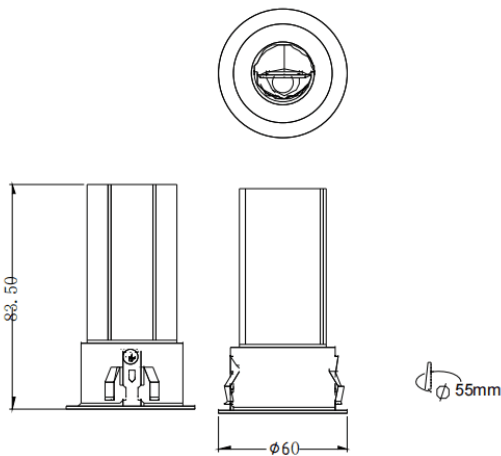

### MINI WW

Downlight Lavov de la familia MINI WW con una potencia de 10W y un ángulo de apertura del haz wall washer . Acabado en color Blanco. Version fija bañadora de pared.Con un flujo luminoso total de 650lm y una eficacia luminosa de 65lm/W. Fabricado en Aluminio inyectado a presión. Driver ON/OFF. CCT 2700K.

### Dimensions

Product dimensions (mm) **ø60\*H83.5mm**

### Esquema

<b>Código artículo</b>	<b>86.D108.1251.01</b>
<b>Tipo de producto</b>	<b>Indoor</b>
<b>Categoría</b>	<b>Downlights</b>
<b>Familia</b>	<b>MINI</b>
<b>Subfamilia</b>	<b>MINI WW</b>
<b>Pictograms</b>	