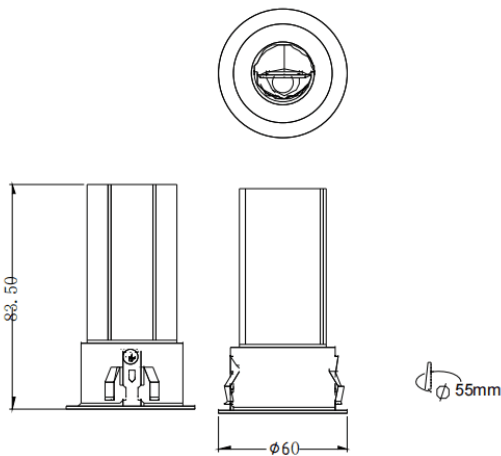

### MINI WW

Downlight Lavov de la familia MINI WW con una potencia de 10W y un ángulo de apertura del haz wall washer . Acabado en color Blanco. Version fija bañadora de pared.Con un flujo luminoso total de 650lm y una eficacia luminosa de 65lm/W. Fabricado en Aluminio inyectado a presión. Driver ON/OFF. CCT 2700K.

### Dimensions

Product dimensions (mm) **ø60\*H83.5mm**

### Esquema

Código artículo	86.D108.1251.01
Tipo de producto	Indoor
Categoría	Downlights
Familia	MINI
Subfamilia	MINI WW
Pictograms	

Producto	
Potencia real (W)	10
Flujo luminoso real (lm)	650
Eficacia luminosa (lm/W)	65
&Aacute;ngulo de apertura	wall washer
Life time (h)	50000 h L80B10
IP	20
Color	Blanco
Driver incluido	Si
Equipo	ON/OFF
Flicker Free	Si
Light source	LED
Type of LED	SMD
Temperatura de color (K)	2700
Consistencia de color (SDCM)	SDCM<3
CRI	90