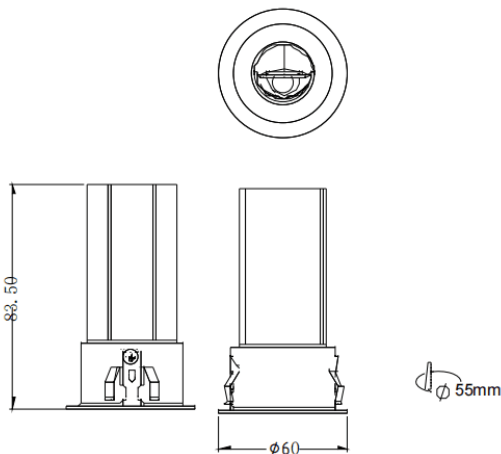

MINI WW

Downlight Lavov de la familia MINI WW con una potencia de 10W y un ángulo de apertura del haz wall washer . Acabado en color Negro. Version fija bañadora de pared.Con un flujo luminoso total de 650lm y una eficacia luminosa de 65lm/W. Fabricado en Aluminio inyectado a presión. Driver ON/OFF. CCT 2700K.

| | |
|-------------------------|------------------------|
| Código artículo | 86.D108.1251.02 |
| Tipo de producto | Indoor |
| Categoría | Downlights |
| Familia | MINI |
| Subfamilia | MINI WW |
| Pictograms | |

Dimensions

Product dimensions (mm) **ø60*H83.5mm**

Esquema

| | |
|-------------------------------------|-----------------------|
| Producto | |
| Potencia real (W) | 10 |
| Flujo luminoso real (lm) | 650 |
| Eficacia luminosa (lm/W) | 65 |
| Ángulo de apertura | wall washer |
| Tiempo de vida | 50000 h L80B10 |
| IP | 20 |
| Color | Negro |
| Driver incluido | Si |
| Equipo | ON/OFF |
| Flicker Free | Si |
| Fuente de luz | LED |
| Tipo de LED | SMD |
| Temperatura de color (K) | 2700 |
| Consistencia de color (SDCM) | SDCM3 |
| CRI | 90 |