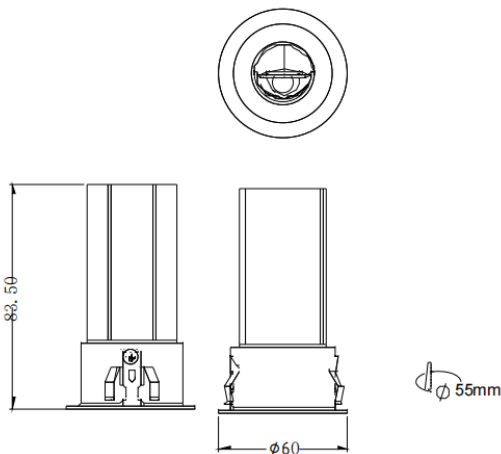

MINI WW

Downlight Lavov de la familia MINI WW con una potencia de 10W y un ángulo de apertura del haz wall washer . Acabado en color Negro. Version fija bañadora de pared.Con un flujo luminoso total de 650lm y una eficacia luminosa de 65lm/W. Fabricado en Aluminio inyectado a presión. Driver ON/OFF. CCT 2700K.

Dimensions

Product dimensions (mm) **ø60*H83.5mm**

Esquema

Código artículo	86.D108.1251.02
Tipo de producto	Indoor
Categoría	Downlights
Familia	MINI
Subfamilia	MINI WW
Pictograms	

Producto	
Potencia real (W)	10
Flujo luminoso real (lm)	650
Eficacia luminosa (lm/W)	65
Ángulo de apertura	wall washer
Life time (h)	50000 h L80B10
IP	20
Color	Negro
Driver incluido	Si
Equipo	ON/OFF
Flicker Free	Si
Light source	LED
Type of LED	SMD
Temperatura de color (K)	2700
Consistencia de color (SDCM)	SDCM<3
CRI	90