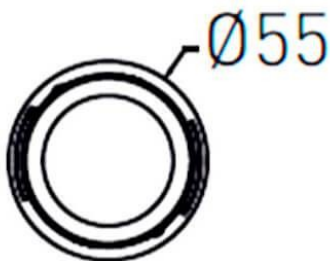

COMBO Modules

Downlight Lavov de la familia COMBO con una potencia de 9W, CRI>90 y un haz de 38 grados. Fabricado en aluminio inyectado a presión acabado en color Gris plata . Flujo real de 800lm. Eficacia luminosa de 93lm/W. DALI driver.

Esquema

Código artículo	86.D108.1313.02
Tipo de producto	Indoor
Categoría	Downlights
Familia	COMBO
Subfamilia	COMBO Modules
Pictograms	

Producto	
Potencia real (W)	9
Flujo luminoso real (lm)	800
Eficacia luminosa (lm/W)	88.89
Ángulo de apertura	15
Tiempo de vida	50000 h L80B10
IP	20
Color	Negro
Driver incluido	Si
Equipo	DALI
Flicker Free	Si
Fuente de luz	LED
Tipo de LED	COB
Temperatura de color (K)	3000
Consistencia de color (SDCM)	SDCM3
CRI	90