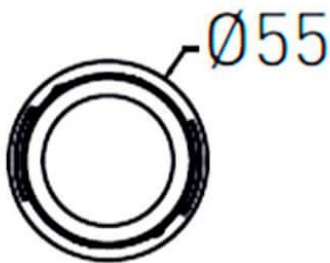

### COMBO Modules

Downlight Lavov de la familia COMBO con una potencia de 9W, CRI>90 y un haz de 38 grados. Fabricado en aluminio inyectado a presión acabado en color Gris plata . Flujo real de 800lm. Eficacia luminosa de 93lm/W. DALI driver.

### Esquema

Código artículo	86.D108.1313.02
Tipo de producto	Indoor
Categoría	Downlights
Familia	COMBO
Subfamilia	COMBO Modules
Pictograms	

Producto	
Potencia real (W)	9
Flujo luminoso real (lm)	800
Eficacia luminosa (lm/W)	88.89
Ángulo de apertura	15
Life time (h)	50000 h L80B10
IP	20
Color	Negro
Driver incluido	Si
Equipo	DALI
Flicker Free	Si
Light source	LED
Type of LED	COB
Temperatura de color (K)	3000
Consistencia de color (SDCM)	SDCM<3
CRI	90