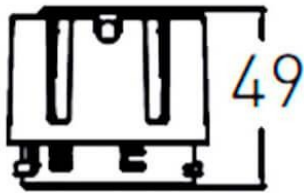

COMBO Modules

Downlight Lavov de la familia COMBO con una potencia de 9W, CRI>90 y un haz de 24 grados. Fabricado en aluminio inyectado a presión acabado en color Gris plata . Flujo real de 800lm. Eficacia luminosa de 93lm/W. ON/OFF driver.

Código artículo	86.D108.1321.02
Tipo de producto	Indoor
Categoría	Downlights
Familia	COMBO
Subfamilia	COMBO Modules
Pictograms	

Esquema

Producto	
Potencia real (W)	9
Flujo luminoso real (lm)	800
Eficacia luminosa (lm/W)	88.89
Ángulo de apertura	24
Tiempo de vida	50000 h L80B10
IP	20
Color	Negro
Driver incluido	Si
Equipo	ON/OFF
Flicker Free	Si
Fuente de luz	LED
Tipo de LED	COB
Temperatura de color (K)	3000
Consistencia de color (SDCM)	SDCM3
CRI	90