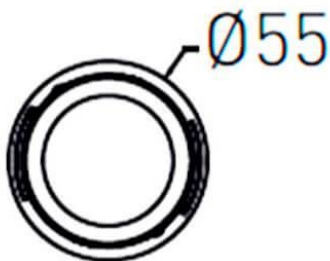

COMBO Modules

Downlight Lavov de la familia COMBO con una potencia de 9W, CRI>90 y un haz de 24 grados. Fabricado en aluminio inyectado a presión acabado en color Gris plata . Flujo real de 800lm. Eficacia luminosa de 93lm/W. ON/OFF driver.

Código artículo	86.D108.1321.02
Tipo de producto	Indoor
Categoría	Downlights
Familia	COMBO
Subfamilia	COMBO Modules
Pictograms	

Esquema

Producto	
Potencia real (W)	9
Flujo luminoso real (lm)	800
Eficacia luminosa (lm/W)	88.89
Ángulo de apertura	24
Tiempo de vida	50000 h L80B10
IP	20
Color	Negro
Driver incluido	Si
Equipo	ON/OFF
Flicker Free	Si
Fuente de luz	LED
Tipo de LED	COB
Temperatura de color (K)	3000
Consistencia de color (SDCM)	SDCM3
CRI	90