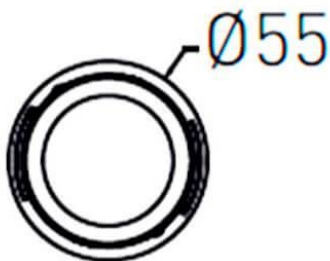

COMBO Modules

Downlight Lavov de la familia COMBO con una potencia de 9W, CRI>90 y un haz de 24 grados. Fabricado en aluminio inyectado a presión acabado en color Gris plata . Flujo real de 800lm. Eficacia luminosa de 93lm/W. ON/OFF driver.

Código artículo	86.D108.1321.02
Tipo de producto	Indoor
Categoría	Downlights
Familia	COMBO
Subfamilia	COMBO Modules
Pictograms	

Esquema

Producto	
Potencia real (W)	9
Flujo luminoso real (lm)	800
Eficacia luminosa (lm/W)	88.89
Ángulo de apertura	24
Life time (h)	50000 h L80B10
IP	20
Color	Negro
Driver incluido	Si
Equipo	ON/OFF
Flicker Free	Si
Light source	LED
Type of LED	COB
Temperatura de color (K)	3000
Consistencia de color (SDCM)	SDCM<3
CRI	90