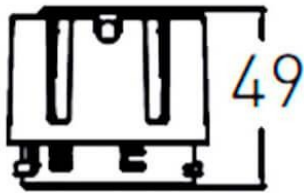

COMBO Modules

Downlight Lavov de la familia COMBO con una potencia de 9W, CRI>90 y un haz de 24 grados. Fabricado en aluminio inyectado a presión acabado en color Gris plata . Flujo real de 800lm. Eficacia luminosa de 93lm/W. ON/OFF driver.

Código artículo	86.D108.1321.02
Tipo de producto	Indoor
Categoría	Downlights
Familia	COMBO
Subfamilia	COMBO Modules
Pictograms	

Esquema

Producto	
Potencia real (W)	9
Flujo luminoso real (lm)	800
Eficacia luminosa (lm/W)	88.89
Ángulo de apertura	24
Life time (h)	50000 h L80B10
IP	20
Color	Negro
Driver incluido	Si
Equipo	ON/OFF
Flicker Free	Si
Light source	LED
Type of LED	COB
Temperatura de color (K)	3000
Consistencia de color (SDCM)	SDCM<3
CRI	90