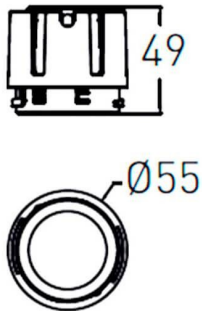

### COMBO Modules

Downlight Lavov de la familia COMBO con una potencia de 9W, CRI>90 y un haz de 24 grados. Fabricado en aluminio inyectado a presión acabado en color Gris plata . Flujo real de 800lm. Eficacia luminosa de 93lm/W. DALI driver.

Código artículo	86.D108.1323.02
Tipo de producto	Indoor
Categoría	Downlights
Familia	COMBO
Subfamilia	COMBO Modules
Pictograms	

### Esquema

Producto	
Potencia real (W)	9
Flujo luminoso real (lm)	800
Eficacia luminosa (lm/W)	88.89
Ángulo de apertura	24
Life time (h)	50000 h L80B10
IP	20
Color	Negro
Driver incluido	Si
Equipo	DALI
Flicker Free	Si
Light source	LED
Type of LED	COB
Temperatura de color (K)	3000
Consistencia de color (SDCM)	SDCM<3
CRI	90