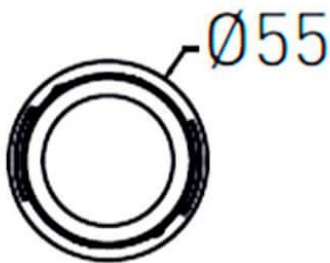

COMBO Modules

Downlight Lavov de la familia COMBO con una potencia de 9W, CRI>90 y un haz de 24 grados. Fabricado en aluminio inyectado a presión acabado en color Gris plata . Flujo real de 800lm. Eficacia luminosa de 93lm/W. DALI driver.

Esquema

Código artículo	86.D108.1323.02
Tipo de producto	Indoor
Categoría	Downlights
Familia	COMBO
Subfamilia	COMBO Modules
Pictograms	

Producto	
Potencia real (W)	9
Flujo luminoso real (lm)	800
Eficacia luminosa (lm/W)	88.89
Ángulo de apertura	24
Tiempo de vida	50000 h L80B10
IP	20
Color	Negro
Driver incluido	Si
Equipo	DALI
Flicker Free	Si
Fuente de luz	LED
Tipo de LED	COB
Temperatura de color (K)	3000
Consistencia de color (SDCM)	SDCM3
CRI	90