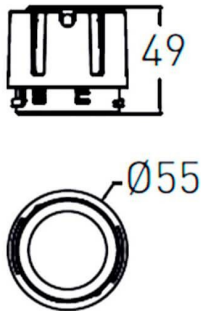

COMBO Modules

Downlight Lavov de la familia COMBO con una potencia de 9W, CRI>90 y un haz de 38 grados. Fabricado en aluminio inyectado a presión acabado en color Gris plata . Flujo real de 800lm. Eficacia luminosa de 93lm/W. DALI driver.

Código artículo	86.D108.1331.02
Tipo de producto	Indoor
Categoría	Downlights
Familia	COMBO
Subfamilia	COMBO Modules
Pictograms	

Esquema

Producto	
Potencia real (W)	9
Flujo luminoso real (lm)	800
Eficacia luminosa (lm/W)	88.89
Ángulo de apertura	38
Life time (h)	50000 h L80B10
IP	20
Color	Negro
Driver incluido	Si
Equipo	ON/OFF
Flicker Free	Si
Light source	LED
Type of LED	COB
Temperatura de color (K)	3000
Consistencia de color (SDCM)	SDCM<3
CRI	90