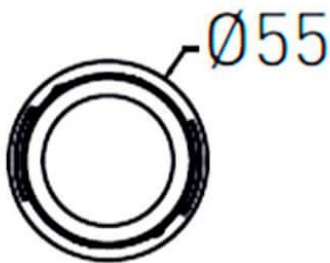

COMBO Modules

Downlight Lavov de la familia COMBO con una potencia de 9W, CRI>90 y un haz de 38 grados. Fabricado en aluminio inyectado a presión acabado en color Gris plata . Flujo real de 800lm. Eficacia luminosa de 93lm/W. DALI driver.

Esquema

Código artículo	86.D108.1333.02
Tipo de producto	Indoor
Categoría	Downlights
Familia	COMBO
Subfamilia	COMBO Modules
Pictograms	

Producto	
Potencia real (W)	9
Flujo luminoso real (lm)	800
Eficacia luminosa (lm/W)	88.89
Ángulo de apertura	38
Life time (h)	50000 h L80B10
IP	20
Color	Negro
Driver incluido	Si
Equipo	DALI
Flicker Free	Si
Light source	LED
Type of LED	COB
Temperatura de color (K)	3000
Consistencia de color (SDCM)	SDCM<3
CRI	90