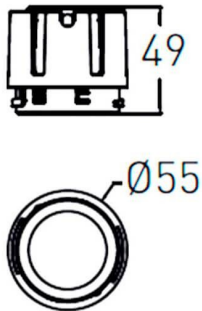

COMBO Modules

Downlight Lavov de la familia COMBO con una potencia de 9W, CRI>90 y un haz de 38 grados. Fabricado en aluminio inyectado a presión acabado en color Gris plata . Flujo real de 800lm. Eficacia luminosa de 93lm/W. DALI driver.

Código artículo	86.D108.1333.02
Tipo de producto	Indoor
Categoría	Downlights
Familia	COMBO
Subfamilia	COMBO Modules
Pictograms	

Esquema

Producto	
Potencia real (W)	9
Flujo luminoso real (lm)	800
Eficacia luminosa (lm/W)	88.89
Ángulo de apertura	38
Life time (h)	50000 h L80B10
IP	20
Color	Negro
Driver incluido	Si
Equipo	DALI
Flicker Free	Si
Light source	LED
Type of LED	COB
Temperatura de color (K)	3000
Consistencia de color (SDCM)	SDCM<3
CRI	90