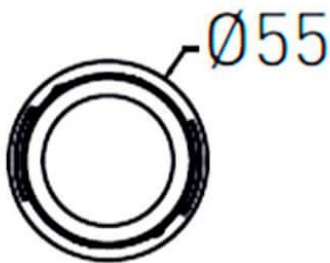

### COMBO Modules

Downlight Lavov de la familia COMBO con una potencia de 9W, CRI>90 y un haz de 38 grados. Fabricado en aluminio inyectado a presión acabado en color Gris plata . Flujo real de 800lm. Eficacia luminosa de 93lm/W. DALI driver.

### Esquema

Código artículo	86.D108.1333.02
Tipo de producto	Indoor
Categoría	Downlights
Familia	COMBO
Subfamilia	COMBO Modules
Pictograms	

Producto	
Potencia real (W)	9
Flujo luminoso real (lm)	800
Eficacia luminosa (lm/W)	88.89
Ángulo de apertura	38
Tiempo de vida	50000 h L80B10
IP	20
Color	Negro
Driver incluido	Si
Equipo	DALI
Flicker Free	Si
Fuente de luz	LED
Tipo de LED	COB
Temperatura de color (K)	3000
Consistencia de color (SDCM)	SDCM3
CRI	90