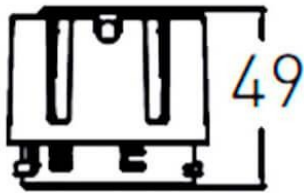

Esquema

Producto	
Potencia real (W)	9
Flujo luminoso real (lm)	800
Eficacia luminosa (lm/W)	88.89
Ángulo de apertura	55
Tiempo de vida	50000 h L80B10
IP	20
Color	Negro
Driver incluido	Si
Equipo	ON/OFF
Flicker Free	Si
Fuente de luz	LED
Tipo de LED	COB
Temperatura de color (K)	3000
Consistencia de color (SDCM)	SDCM3
CRI	90