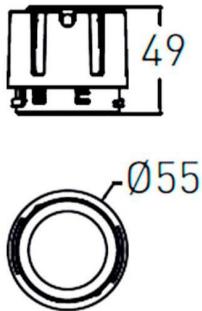

COMBO Modules

Downlight Lavov de la familia COMBO con una potencia de 9W, CRI>90 y un haz de 55 grados. Fabricado en aluminio inyectado a presión acabado en color Gris plata . Flujo real de 800lm. Eficacia luminosa de 93lm/W. ON/OFF driver.

Código artículo	86.D108.1341.02
Tipo de producto	Indoor
Categoría	Downlights
Familia	COMBO
Subfamilia	COMBO Modules
Pictograms	

Esquema

Producto	
Potencia real (W)	9
Flujo luminoso real (lm)	800
Eficacia luminosa (lm/W)	88.89
Ángulo de apertura	55
Life time (h)	50000 h L80B10
IP	20
Color	Negro
Driver incluido	Si
Equipo	ON/OFF
Flicker Free	Si
Light source	LED
Type of LED	COB
Temperatura de color (K)	3000
Consistencia de color (SDCM)	SDCM<3
CRI	90