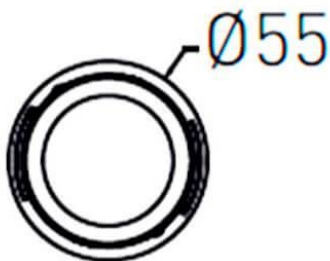

### COMBO Modules

Downlight Lavov de la familia COMBO con una potencia de 9W, CRI>90 y un haz de 55 grados. Fabricado en aluminio inyectado a presión acabado en color Gris plata . Flujo real de 800lm. Eficacia luminosa de 93lm/W. ON/OFF driver.

### Esquema

<b>Producto</b>	
<b>Potencia real (W)</b>	<b>9</b>
<b>Flujo luminoso real (lm)</b>	<b>800</b>
<b>Eficacia luminosa (lm/W)</b>	<b>88.89</b>
<b>Ángulo de apertura</b>	<b>55</b>
<b>Tiempo de vida</b>	<b>50000 h L80B10</b>
<b>IP</b>	<b>20</b>
<b>Color</b>	<b>Negro</b>
<b>Driver incluido</b>	<b>Si</b>
<b>Equipo</b>	<b>ON/OFF</b>
<b>Flicker Free</b>	<b>Si</b>
<b>Fuente de luz</b>	<b>LED</b>
<b>Tipo de LED</b>	<b>COB</b>
<b>Temperatura de color (K)</b>	<b>3000</b>
<b>Consistencia de color (SDCM)</b>	<b>SDCM3</b>
<b>CRI</b>	<b>90</b>