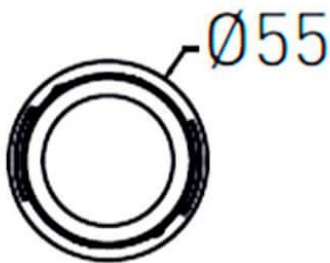

COMBO Modules

Downlight Lavov de la familia COMBO con una potencia de 9W, CRI>90 y un haz de 55 grados. Fabricado en aluminio inyectado a presión acabado en color Gris plata . Flujo real de 800lm. Eficacia luminosa de 93lm/W. ON/OFF driver.

Esquema

Código artículo	86.D108.1341.02
Tipo de producto	Indoor
Categoría	Downlights
Familia	COMBO
Subfamilia	COMBO Modules
Pictograms	

Producto	
Potencia real (W)	9
Flujo luminoso real (lm)	800
Eficacia luminosa (lm/W)	88.89
Ángulo de apertura	55
Life time (h)	50000 h L80B10
IP	20
Color	Negro
Driver incluido	Si
Equipo	ON/OFF
Flicker Free	Si
Light source	LED
Type of LED	COB
Temperatura de color (K)	3000
Consistencia de color (SDCM)	SDCM<3
CRI	90