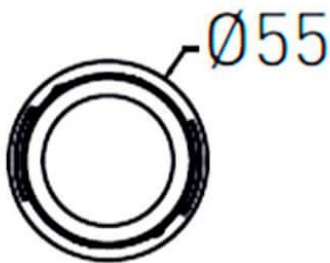

COMBO Modules

Downlight Lavov de la familia COMBO con una potencia de 9W, CRI>90 y un haz de 6 grados. Fabricado en aluminio inyectado a presión acabado en color Gris plata . Flujo real de 800lm. Eficacia luminosa de 93lm/W. DALI driver.

Esquema

Código artículo	86.D108.1343.02
Tipo de producto	Indoor
Categoría	Downlights
Familia	COMBO
Subfamilia	COMBO Modules
Pictograms	

Producto	
Potencia real (W)	9
Flujo luminoso real (lm)	800
Eficacia luminosa (lm/W)	88.89
&Aacute;ngulo de apertura	55
Life time (h)	50000 h L80B10
IP	20
Color	Negro
Driver incluido	Si
Equipo	DALI
Flicker Free	Si
Light source	LED
Type of LED	COB
Temperatura de color (K)	3000
Consistencia de color (SDCM)	SDCM<3
CRI	90