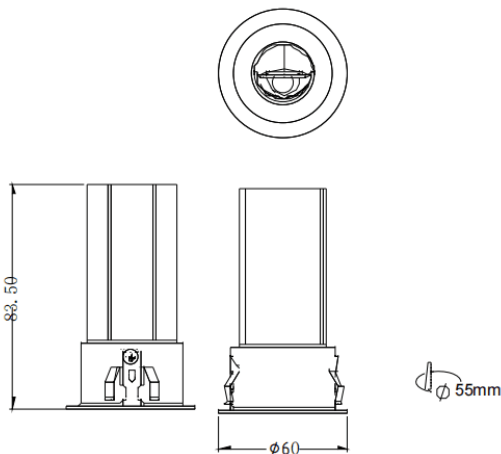

MINI WW

Downlight Lavov de la familia MINI WW con una potencia de 10W y un ángulo de apertura del haz wall washer . Acabado en color Blanco. Version fija bañadora de pared.Con un flujo luminoso total de 650lm y una eficacia luminosa de 65lm/W. Fabricado en Aluminio inyectado a presión. Driver ON/OFF. CCT 2700K.

Código artículo	86.D108.1351.01
Tipo de producto	Indoor
Categoría	Downlights
Familia	MINI
Subfamilia	MINI WW
Pictograms	

Dimensions

Product dimensions (mm) **ø60*H83.5mm**

Esquema

Producto	
Potencia real (W)	10
Flujo luminoso real (lm)	650
Eficacia luminosa (lm/W)	65
&Aacute;ngulo de apertura	wall washer
Life time (h)	50000 h L80B10
IP	20
Color	Blanco
Driver incluido	Si
Equipo	ON/OFF
Flicker Free	Si
Light source	LED
Type of LED	SMD
Temperatura de color (K)	2700
Consistencia de color (SDCM)	SDCM<3
CRI	90