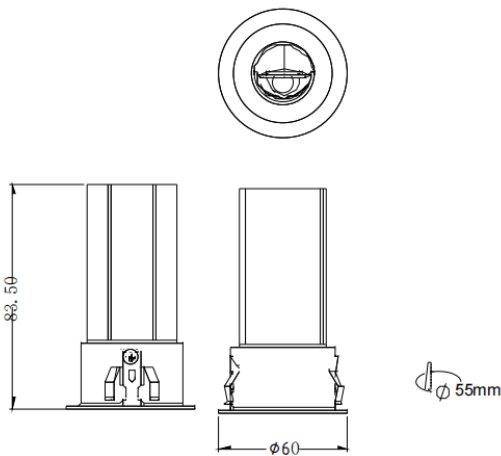

MINI WW

Downlight Lavov de la familia MINI WW con una potencia de 10W y un ángulo de apertura del haz wall washer . Acabado en color Blanco. Version fija bañadora de pared.Con un flujo luminoso total de 650lm y una eficacia luminosa de 65lm/W. Fabricado en Aluminio inyectado a presión. Driver ON/OFF. CCT 2700K.

Código artículo	86.D108.1351.01
Tipo de producto	Indoor
Categoría	Downlights
Familia	MINI
Subfamilia	MINI WW
Pictograms	

Dimensions

Product dimensions (mm) **ø60*H83.5mm**

Esquema

Producto	
Potencia real (W)	10
Flujo luminoso real (lm)	650
Eficacia luminosa (lm/W)	65
Ángulo de apertura	wall washer
Tiempo de vida	50000 h L80B10
IP	20
Color	Blanco
Driver incluido	Si
Equipo	ON/OFF
Flicker Free	Si
Fuente de luz	LED
Tipo de LED	SMD
Temperatura de color (K)	2700
Consistencia de color (SDCM)	SDCM3
CRI	90