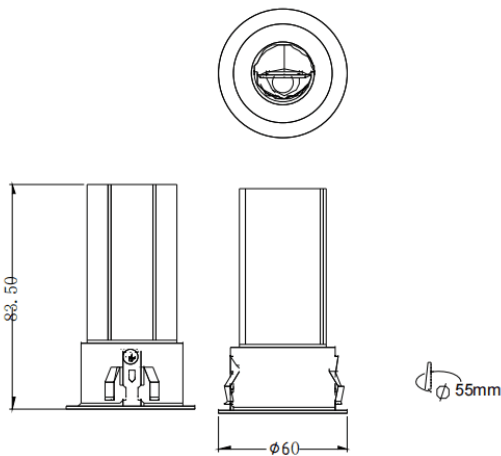

MINI WW

Downlight Lavov de la familia MINI WW con una potencia de 10W y un ángulo de apertura del haz wall washer . Acabado en color Negro. Version fija bañadora de pared.Con un flujo luminoso total de 650lm y una eficacia luminosa de 65lm/W. Fabricado en Aluminio inyectado a presión. Driver ON/OFF. CCT 2700K.

Dimensions

Product dimensions (mm) **ø60*H83.5mm**

Esquema

Código artículo	86.D108.1351.02
Tipo de producto	Indoor
Categoría	Downlights
Familia	MINI
Subfamilia	MINI WW
Pictograms	

Producto	
Potencia real (W)	10
Flujo luminoso real (lm)	650
Eficacia luminosa (lm/W)	65
Ángulo de apertura	wall washer
Tiempo de vida	50000 h L80B10
IP	20
Color	Negro
Driver incluido	Si
Equipo	ON/OFF
Flicker Free	Si
Fuente de luz	LED
Tipo de LED	SMD
Temperatura de color (K)	2700
Consistencia de color (SDCM)	SDCM3
CRI	90