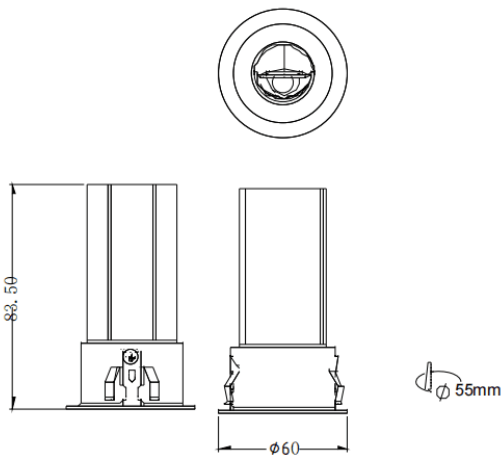

MINI WW

Downlight Lavov de la familia MINI WW con una potencia de 10W y un ángulo de apertura del haz wall washer . Acabado en color Negro. Version fija bañadora de pared.Con un flujo luminoso total de 650lm y una eficacia luminosa de 65lm/W. Fabricado en Aluminio inyectado a presión. Driver ON/OFF. CCT 2700K.

Código artículo	86.D108.1351.02
Tipo de producto	Indoor
Categoría	Downlights
Familia	MINI
Subfamilia	MINI WW
Pictograms	

Dimensions

Product dimensions (mm) **ø60*H83.5mm**

Esquema

Producto	
Potencia real (W)	10
Flujo luminoso real (lm)	650
Eficacia luminosa (lm/W)	65
Ángulo de apertura	wall washer
Life time (h)	50000 h L80B10
IP	20
Color	Negro
Driver incluido	Si
Equipo	ON/OFF
Flicker Free	Si
Light source	LED
Type of LED	SMD
Temperatura de color (K)	2700
Consistencia de color (SDCM)	SDCM<3
CRI	90