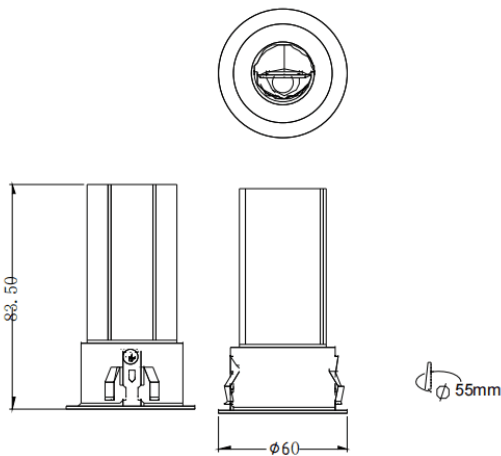

MINI WW

Downlight Lavov de la familia MINI WW con una potencia de 10W y un ángulo de apertura del haz wall washer . Acabado en color Negro. Version fija bañadora de pared.Con un flujo luminoso total de 650lm y una eficacia luminosa de 65lm/W. Fabricado en Aluminio inyectado a presión. Driver ON/OFF. CCT 2700K.

Dimensions

Product dimensions (mm) **ø60*H83.5mm**

Esquema

Código artículo	86.D108.1351.02
Tipo de producto	Indoor
Categoría	Downlights
Familia	MINI
Subfamilia	MINI WW
Pictograms	

Producto	
Potencia real (W)	10
Flujo luminoso real (lm)	650
Eficacia luminosa (lm/W)	65
&Aacute;ngulo de apertura	wall washer
Life time (h)	50000 h L80B10
IP	20
Color	Negro
Driver incluido	Si
Equipo	ON/OFF
Flicker Free	Si
Light source	LED
Type of LED	SMD
Temperatura de color (K)	2700
Consistencia de color (SDCM)	SDCM<3
CRI	90