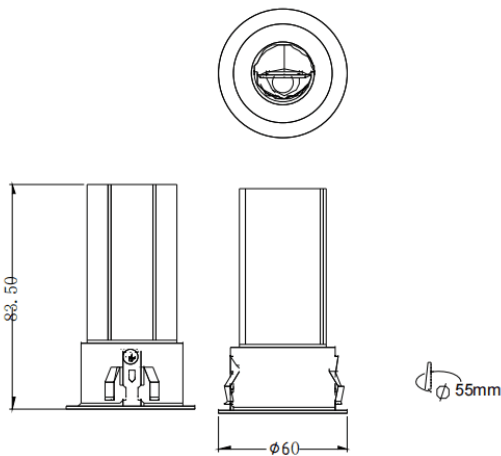

### MINI WW

Downlight Lavov de la familia MINI WW con una potencia de 10W y un ángulo de apertura del haz wall washer . Acabado en color Blanco. Version fija bañadora de pared.Con un flujo luminoso total de 650lm y una eficacia luminosa de 65lm/W. Fabricado en Aluminio inyectado a presión. Driver DALI. CCT 2700K.

### Dimensions

Product dimensions (mm) **ø60\*H83.5mm**

### Esquema

<b>Código artículo</b>	<b>86.D108.1353.01</b>
<b>Tipo de producto</b>	<b>Indoor</b>
<b>Categoría</b>	<b>Downlights</b>
<b>Familia</b>	<b>MINI</b>
<b>Subfamilia</b>	<b>MINI WW</b>
<b>Pictograms</b>	