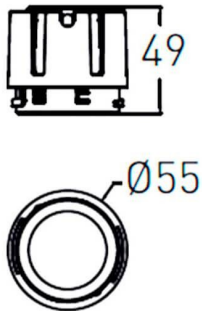

COMBO Modules

Downlight Lavov de la familia COMBO con una potencia de 9W, CRI>90 y un haz de 15 grados. Fabricado en aluminio inyectado a presión acabado en color Gris plata . Flujo real de 800lm. Eficacia luminosa de 93lm/W. DALI driver.

Código artículo	86.D108.1413.02
Tipo de producto	Indoor
Categoría	Downlights
Familia	COMBO
Subfamilia	COMBO Modules
Pictograms	

Esquema

Producto	
Potencia real (W)	9
Flujo luminoso real (lm)	800
Eficacia luminosa (lm/W)	88.89
Ángulo de apertura	15
Life time (h)	50000 h L80B10
IP	20
Color	Negro
Driver incluido	Si
Equipo	DALI
Flicker Free	Si
Light source	LED
Type of LED	COB
Temperatura de color (K)	4000
Consistencia de color (SDCM)	SDCM<3
CRI	90