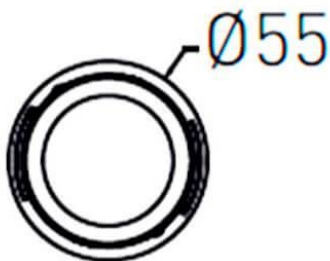

COMBO Modules

Downlight Lavov de la familia COMBO con una potencia de 9W, CRI>90 y un haz de 24 grados. Fabricado en aluminio inyectado a presión acabado en color Gris plata . Flujo real de 800lm. Eficacia luminosa de 93lm/W. ON/OFF driver.

Código artículo	86.D108.1421.02
Tipo de producto	Indoor
Categoría	Downlights
Familia	COMBO
Subfamilia	COMBO Modules
Pictograms	

Esquema

Producto	
Potencia real (W)	9
Flujo luminoso real (lm)	800
Eficacia luminosa (lm/W)	88.89
Ángulo de apertura	24
Life time (h)	50000 h L80B10
IP	20
Color	Negro
Driver incluido	Si
Equipo	ON/OFF
Flicker Free	Si
Light source	LED
Type of LED	COB
Temperatura de color (K)	4000
Consistencia de color (SDCM)	SDCM<3
CRI	90