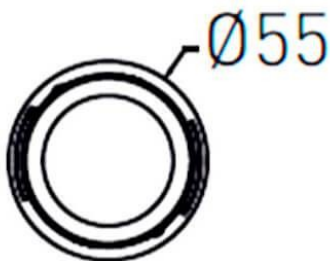

### COMBO Modules

Downlight Lavov de la familia COMBO con una potencia de 9W, CRI>90 y un haz de 24 grados. Fabricado en aluminio inyectado a presión acabado en color Gris plata . Flujo real de 800lm. Eficacia luminosa de 93lm/W. ON/OFF driver.

### Esquema

Código artículo	86.D108.1421.02
Tipo de producto	Indoor
Categoría	Downlights
Familia	COMBO
Subfamilia	COMBO Modules
Pictograms	

Producto	
Potencia real (W)	9
Flujo luminoso real (lm)	800
Eficacia luminosa (lm/W)	88.89
Ángulo de apertura	24
Tiempo de vida	50000 h L80B10
IP	20
Color	Negro
Driver incluido	Si
Equipo	ON/OFF
Flicker Free	Si
Fuente de luz	LED
Tipo de LED	COB
Temperatura de color (K)	4000
Consistencia de color (SDCM)	SDCM3
CRI	90