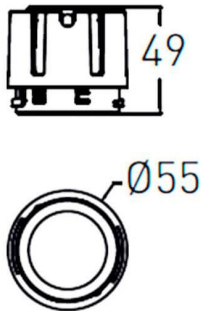

### COMBO Modules

Downlight Lavov de la familia COMBO con una potencia de 9W, CRI>90 y un haz de 24 grados. Fabricado en aluminio inyectado a presión acabado en color Gris plata . Flujo real de 800lm. Eficacia luminosa de 93lm/W. ON/OFF driver.

### Esquema

<b>Producto</b>	
<b>Potencia real (W)</b>	<b>9</b>
<b>Flujo luminoso real (lm)</b>	<b>800</b>
<b>Eficacia luminosa (lm/W)</b>	<b>88.89</b>
<b>Ángulo de apertura</b>	<b>24</b>
<b>Life time (h)</b>	<b>50000 h L80B10</b>
<b>IP</b>	<b>20</b>
<b>Color</b>	<b>Negro</b>
<b>Driver incluido</b>	<b>Si</b>
<b>Equipo</b>	<b>ON/OFF</b>
<b>Flicker Free</b>	<b>Si</b>
<b>Light source</b>	<b>LED</b>
<b>Type of LED</b>	<b>COB</b>
<b>Temperatura de color (K)</b>	<b>4000</b>
<b>Consistencia de color (SDCM)</b>	<b>SDCM&lt;3</b>
<b>CRI</b>	<b>90</b>