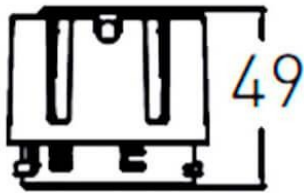

COMBO Modules

Downlight Lavov de la familia COMBO con una potencia de 9W, CRI>90 y un haz de 24 grados. Fabricado en aluminio inyectado a presión acabado en color Gris plata . Flujo real de 800lm. Eficacia luminosa de 93lm/W. ON/OFF driver.

Código artículo	86.D108.1421.02
Tipo de producto	Indoor
Categoría	Downlights
Familia	COMBO
Subfamilia	COMBO Modules
Pictograms	

Esquema

Producto	
Potencia real (W)	9
Flujo luminoso real (lm)	800
Eficacia luminosa (lm/W)	88.89
Ángulo de apertura	24
Life time (h)	50000 h L80B10
IP	20
Color	Negro
Driver incluido	Si
Equipo	ON/OFF
Flicker Free	Si
Light source	LED
Type of LED	COB
Temperatura de color (K)	4000
Consistencia de color (SDCM)	SDCM<3
CRI	90