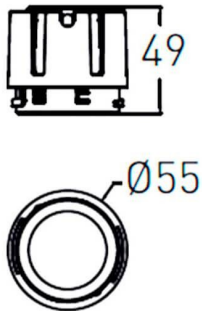

COMBO Modules

Downlight Lavov de la familia COMBO con una potencia de 9W, CRI>90 y un haz de 24 grados. Fabricado en aluminio inyectado a presión acabado en color Gris plata . Flujo real de 800lm. Eficacia luminosa de 93lm/W. ON/OFF driver.

Código artículo	86.D108.1421.02
Tipo de producto	Indoor
Categoría	Downlights
Familia	COMBO
Subfamilia	COMBO Modules
Pictograms	

Esquema

Producto	
Potencia real (W)	9
Flujo luminoso real (lm)	800
Eficacia luminosa (lm/W)	88.89
Ángulo de apertura	24
Life time (h)	50000 h L80B10
IP	20
Color	Negro
Driver incluido	Si
Equipo	ON/OFF
Flicker Free	Si
Light source	LED
Type of LED	COB
Temperatura de color (K)	4000
Consistencia de color (SDCM)	SDCM<3
CRI	90