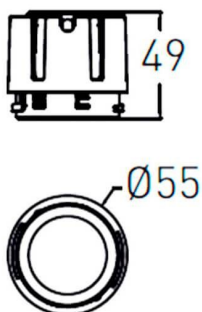

COMBO Modules

Downlight Lavov de la familia COMBO con una potencia de 9W, CRI>90 y un haz de 24 grados. Fabricado en aluminio inyectado a presión acabado en color Gris plata . Flujo real de 800lm. Eficacia luminosa de 93lm/W. DALI driver.

Código artículo	86.D108.1423.02
Tipo de producto	Indoor
Categoría	Downlights
Familia	COMBO
Subfamilia	COMBO Modules
Pictograms	

Esquema

Producto	
Potencia real (W)	9
Flujo luminoso real (lm)	800
Eficacia luminosa (lm/W)	88.89
Ángulo de apertura	24
Life time (h)	50000 h L80B10
IP	20
Color	Negro
Driver incluido	Si
Equipo	DALI
Flicker Free	Si
Light source	LED
Type of LED	COB
Temperatura de color (K)	4000
Consistencia de color (SDCM)	SDCM<3
CRI	90