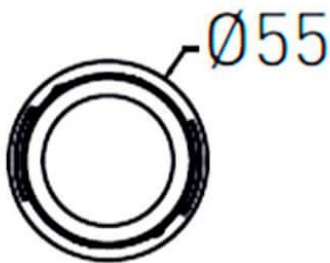

COMBO Modules

Downlight Lavov de la familia COMBO con una potencia de 9W, CRI>90 y un haz de 24 grados. Fabricado en aluminio inyectado a presión acabado en color Gris plata . Flujo real de 800lm. Eficacia luminosa de 93lm/W. DALI driver.

Esquema

Código artículo	86.D108.1423.02
Tipo de producto	Indoor
Categoría	Downlights
Familia	COMBO
Subfamilia	COMBO Modules
Pictograms	

Producto	
Potencia real (W)	9
Flujo luminoso real (lm)	800
Eficacia luminosa (lm/W)	88.89
Ángulo de apertura	24
Life time (h)	50000 h L80B10
IP	20
Color	Negro
Driver incluido	Si
Equipo	DALI
Flicker Free	Si
Light source	LED
Type of LED	COB
Temperatura de color (K)	4000
Consistencia de color (SDCM)	SDCM<3
CRI	90