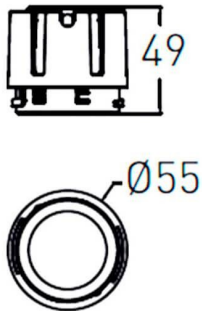

COMBO Modules

Downlight Lavov de la familia COMBO con una potencia de 9W, CRI>90 y un haz de 38 grados. Fabricado en aluminio inyectado a presión acabado en color Gris plata . Flujo real de 800lm. Eficacia luminosa de 93lm/W. ON/OFF driver.

Código artículo	86.D108.1431.02
Tipo de producto	Indoor
Categoría	Downlights
Familia	COMBO
Subfamilia	COMBO Modules
Pictograms	

Esquema

Producto	
Potencia real (W)	9
Flujo luminoso real (lm)	800
Eficacia luminosa (lm/W)	88.89
Ángulo de apertura	38
Life time (h)	50000 h L80B10
IP	20
Color	Negro
Driver incluido	Si
Equipo	ON/OFF
Flicker Free	Si
Light source	LED
Type of LED	COB
Temperatura de color (K)	4000
Consistencia de color (SDCM)	SDCM<3
CRI	90