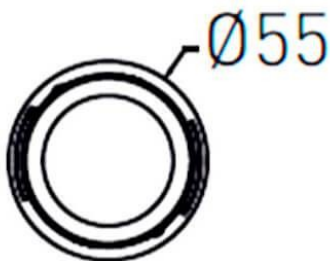

COMBO Modules

Downlight Lavov de la familia COMBO con una potencia de 9W, CRI>90 y un haz de 38 grados. Fabricado en aluminio inyectado a presión acabado en color Gris plata . Flujo real de 800lm. Eficacia luminosa de 93lm/W. DALI driver.

Esquema

Código artículo	86.D108.1433.02
Tipo de producto	Indoor
Categoría	Downlights
Familia	COMBO
Subfamilia	COMBO Modules
Pictograms	

Producto	
Potencia real (W)	9
Flujo luminoso real (lm)	800
Eficacia luminosa (lm/W)	88.89
Ángulo de apertura	38
Tiempo de vida	50000 h L80B10
IP	20
Color	Negro
Driver incluido	Si
Equipo	DALI
Flicker Free	Si
Fuente de luz	LED
Tipo de LED	COB
Temperatura de color (K)	4000
Consistencia de color (SDCM)	SDCM3
CRI	90