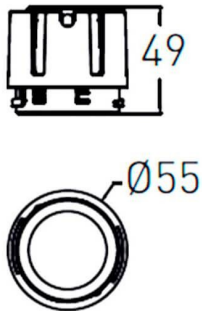

COMBO Modules

Downlight Lavov de la familia COMBO con una potencia de 9W, CRI>90 y un haz de 38 grados. Fabricado en aluminio inyectado a presión acabado en color Gris plata . Flujo real de 800lm. Eficacia luminosa de 93lm/W. DALI driver.

Código artículo	86.D108.1433.02
Tipo de producto	Indoor
Categoría	Downlights
Familia	COMBO
Subfamilia	COMBO Modules
Pictograms	

Esquema

Producto	
Potencia real (W)	9
Flujo luminoso real (lm)	800
Eficacia luminosa (lm/W)	88.89
Ángulo de apertura	38
Life time (h)	50000 h L80B10
IP	20
Color	Negro
Driver incluido	Si
Equipo	DALI
Flicker Free	Si
Light source	LED
Type of LED	COB
Temperatura de color (K)	4000
Consistencia de color (SDCM)	SDCM<3
CRI	90