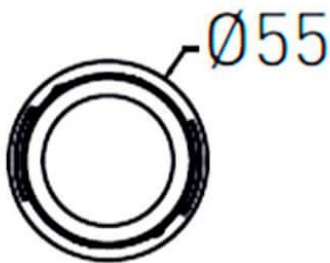

### COMBO Modules

Downlight Lavov de la familia COMBO con una potencia de 9W, CRI>90 y un haz de 55 grados. Fabricado en aluminio inyectado a presión acabado en color Gris plata . Flujo real de 800lm. Eficacia luminosa de 93lm/W. ON/OFF driver.

### Esquema

Código artículo	86.D108.1441.02
Tipo de producto	Indoor
Categoría	Downlights
Familia	COMBO
Subfamilia	COMBO Modules
Pictograms	

Producto	
Potencia real (W)	9
Flujo luminoso real (lm)	800
Eficacia luminosa (lm/W)	88.89
Ángulo de apertura	55
Life time (h)	50000 h L80B10
IP	20
Color	Negro
Driver incluido	Si
Equipo	ON/OFF
Flicker Free	Si
Light source	LED
Type of LED	COB
Temperatura de color (K)	4000
Consistencia de color (SDCM)	SDCM<3
CRI	90