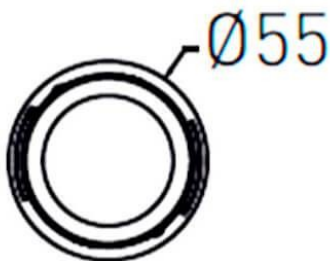

COMBO Modules

Downlight Lavov de la familia COMBO con una potencia de 9W, CRI>90 y un haz de 55 grados. Fabricado en aluminio inyectado a presión acabado en color Gris plata . Flujo real de 800lm. Eficacia luminosa de 93lm/W. ON/OFF driver.

Esquema

Código artículo	86.D108.1441.02
Tipo de producto	Indoor
Categoría	Downlights
Familia	COMBO
Subfamilia	COMBO Modules
Pictograms	

Producto	
Potencia real (W)	9
Flujo luminoso real (lm)	800
Eficacia luminosa (lm/W)	88.89
Ángulo de apertura	55
Tiempo de vida	50000 h L80B10
IP	20
Color	Negro
Driver incluido	Si
Equipo	ON/OFF
Flicker Free	Si
Fuente de luz	LED
Tipo de LED	COB
Temperatura de color (K)	4000
Consistencia de color (SDCM)	SDCM3
CRI	90