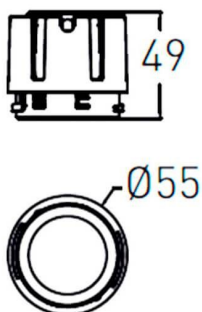

COMBO Modules

Downlight Lavov de la familia COMBO con una potencia de 9W, CRI>90 y un haz de 55 grados. Fabricado en aluminio inyectado a presión acabado en color Gris plata . Flujo real de 800lm. Eficacia luminosa de 93lm/W. ON/OFF driver.

Código artículo	86.D108.1441.02
Tipo de producto	Indoor
Categoría	Downlights
Familia	COMBO
Subfamilia	COMBO Modules
Pictograms	

Esquema

Producto	
Potencia real (W)	9
Flujo luminoso real (lm)	800
Eficacia luminosa (lm/W)	88.89
Ángulo de apertura	55
Life time (h)	50000 h L80B10
IP	20
Color	Negro
Driver incluido	Si
Equipo	ON/OFF
Flicker Free	Si
Light source	LED
Type of LED	COB
Temperatura de color (K)	4000
Consistencia de color (SDCM)	SDCM<3
CRI	90