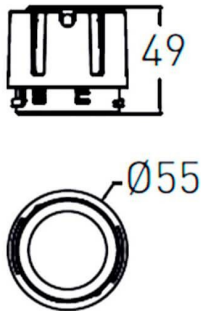

COMBO Modules

Downlight Lavov de la familia COMBO con una potencia de 9W, CRI>90 y un haz de 55 grados. Fabricado en aluminio inyectado a presión acabado en color Gris plata . Flujo real de 800lm. Eficacia luminosa de 93lm/W. ON/OFF driver.

Código artículo	86.D108.1443.02
Tipo de producto	Indoor
Categoría	Downlights
Familia	COMBO
Subfamilia	COMBO Modules
Pictograms	

Esquema

Producto	
Potencia real (W)	9
Flujo luminoso real (lm)	800
Eficacia luminosa (lm/W)	88.89
Ángulo de apertura	55
Life time (h)	50000 h L80B10
IP	20
Color	Negro
Driver incluido	Si
Equipo	DALI
Flicker Free	Si
Light source	LED
Type of LED	COB
Temperatura de color (K)	4000
Consistencia de color (SDCM)	SDCM<3
CRI	90