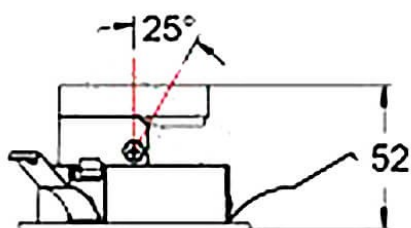

**Esquema**

<b>Producto</b>	
<b>Tiempo de vida</b>	<b>50000 h L80B10</b>
<b>Color</b>	<b>Blanco trim &amp; gold reflector</b>