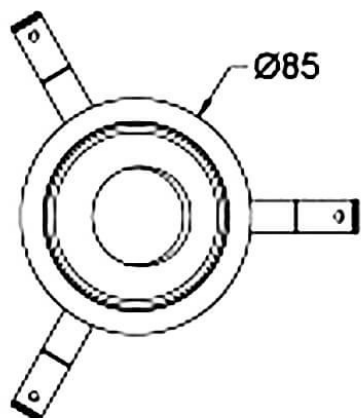

**COMBO Accessories**

Lavov accesorios COMBO aro blanco y reflector dorado

<b>Código artículo</b>	<b>86.D108.1601.01</b>
<b>Tipo de producto</b>	<b>Indoor</b>
<b>Categoría</b>	<b>Downlights</b>
<b>Familia</b>	<b>COMBO</b>
<b>Subfamilia</b>	<b>COMBO Accessories</b>
<b>Pictograms</b>	

**Esquema**

<b>Producto</b>	
<b>Tiempo de vida</b>	<b>50000 h L80B10</b>
<b>Color</b>	<b>Blanco trim &amp; gold reflector</b>