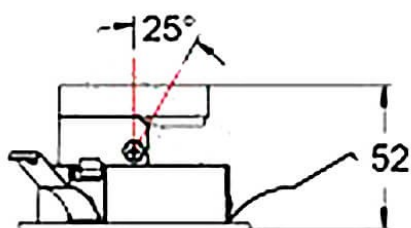

COMBO Accessories

Lavov accesorios COMBO aro negro y reflector dorado

Código artículo	86.D108.1601.02
Tipo de producto	Indoor
Categoría	Downlights
Familia	COMBO
Subfamilia	COMBO Accessories
Pictograms	

Esquema

Producto

Tiempo de vida 50000 h L80B10

Color Negro trim & gold reflector