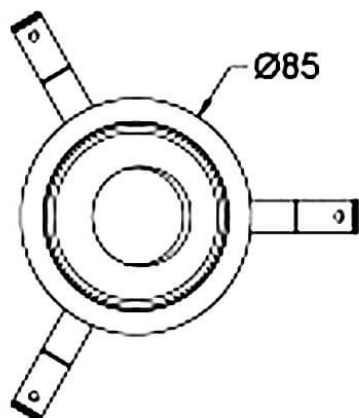

COMBO Accessories

Lavov accesorios COMBO aro negro y reflector dorado

Código artículo	86.D108.1601.02
Tipo de producto	Indoor
Categoría	Downlights
Familia	COMBO
Subfamilia	COMBO Accessories
Pictograms	

Esquema

Producto

Tiempo de vida 50000 h L80B10

Color Negro trim & gold reflector