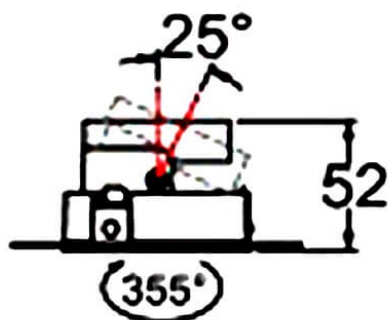

COMBO Accessories

Lavov accesorios COMBO aro blanco y reflector dorado

Código artículo	86.D108.1602.01
Tipo de producto	Indoor
Categoría	Downlights
Familia	COMBO
Subfamilia	COMBO Accessories
Pictograms	

Esquema

Producto	
Tiempo de vida	50000 h L80B10
Color	Blanco trim & gold reflector