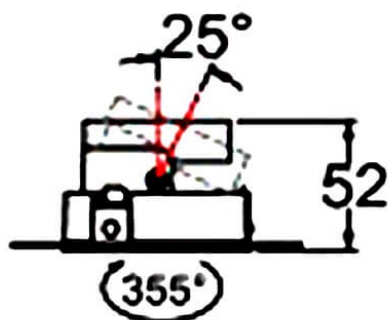

**Esquema**

**Producto**
**Tiempo de vida** 50000 h L80B10

**Color** Negro trim & gold reflector