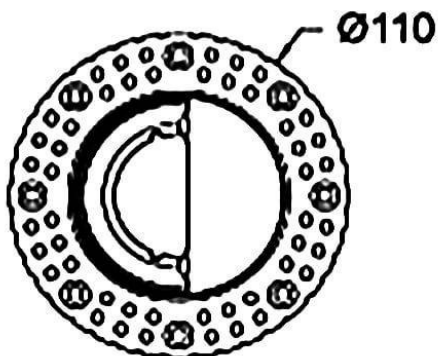

**COMBO Accessories**

Lavov accesorios COMBO aro blanco y reflector dorado

<b>Código artículo</b>	<b>86.D108.1604.01</b>
<b>Tipo de producto</b>	<b>Indoor</b>
<b>Categoría</b>	<b>Downlights</b>
<b>Familia</b>	<b>COMBO</b>
<b>Subfamilia</b>	<b>COMBO Accessories</b>
<b>Pictograms</b>	

**Esquema**

<b>Producto</b>	
<b>Life time (h)</b>	<b>50000 h L80B10</b>
<b>Color</b>	<b>Blanco trim &amp; gold reflector</b>