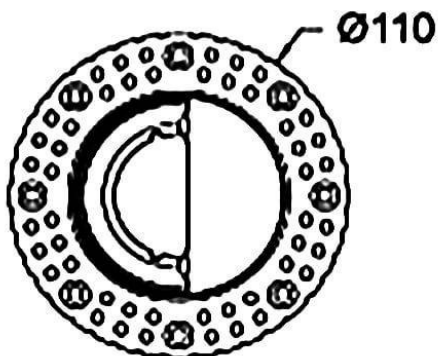

**COMBO Accessories**

Lavov accesorios COMBO aro negro y reflector dorado

Código artículo	86.D108.1604.02
Tipo de producto	Indoor
Categoría	Downlights
Familia	COMBO
Subfamilia	COMBO Accessories
Pictograms	

Esquema

Producto	
Tiempo de vida	50000 h L80B10
Color	Negro trim & gold reflector