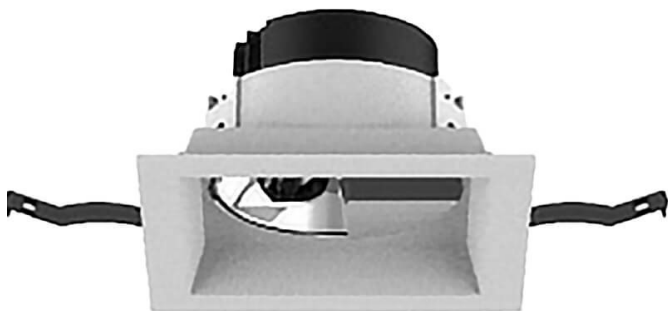

COMBO Accessories

Lavov accesorios COMBO aro blanco y reflector dorado

Código artículo	86.D108.1605.01
Tipo de producto	Indoor
Categoría	Downlights
Familia	COMBO
Subfamilia	COMBO Accessories
Pictograms	

Producto

Life time (h)	50000 h L80B10
Color	Blanco trim & gold reflector

Esquema