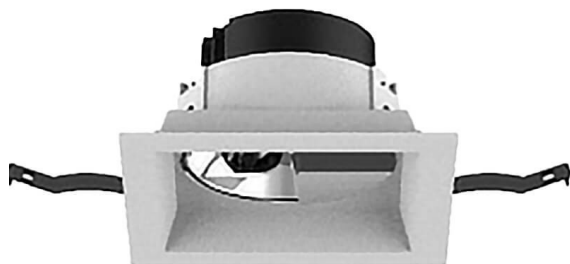

COMBO Accessories

Lavov accesorios COMBO aro blanco y reflector dorado

Código artículo	86.D108.1605.01
Tipo de producto	Indoor
Categoría	Downlights
Familia	COMBO
Subfamilia	COMBO Accessories
Pictograms	

Producto	
Tiempo de vida	50000 h L80B10
Color	Blanco trim & gold reflector

Esquema
