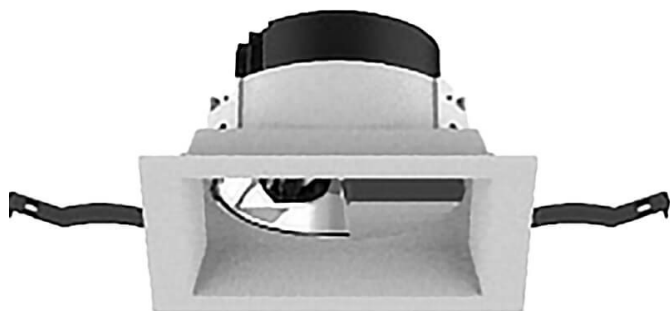

**COMBO Accessories**

Lavov accesorios COMBO aro blanco y reflector dorado

<b>Código artículo</b>	<b>86.D108.1605.01</b>
<b>Tipo de producto</b>	<b>Indoor</b>
<b>Categoría</b>	<b>Downlights</b>
<b>Familia</b>	<b>COMBO</b>
<b>Subfamilia</b>	<b>COMBO Accessories</b>

**Pictograms****Producto**

<b>Life time (h)</b>	<b>50000 h L80B10</b>
<b>Color</b>	<b>Blanco trim &amp; gold reflector</b>

**Esquema**