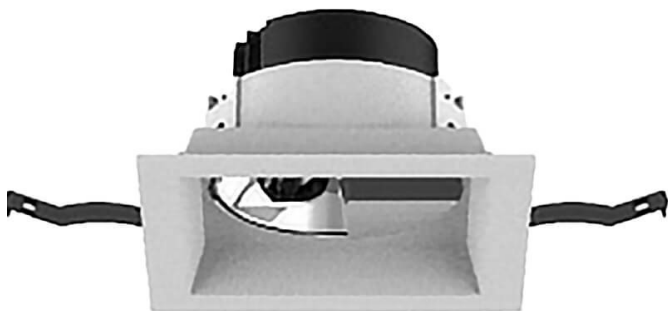

**COMBO Accessories**

Lavov accesorios COMBO aro blanco y reflector dorado

<b>Código artículo</b>	<b>86.D108.1605.01</b>
<b>Tipo de producto</b>	<b>Indoor</b>
<b>Categoría</b>	<b>Downlights</b>
<b>Familia</b>	<b>COMBO</b>
<b>Subfamilia</b>	<b>COMBO Accessories</b>
<b>Pictograms</b>	

**Producto**

<b>Life time (h)</b>	<b>50000 h L80B10</b>
<b>Color</b>	<b>Blanco trim &amp; gold reflector</b>

**Esquema**