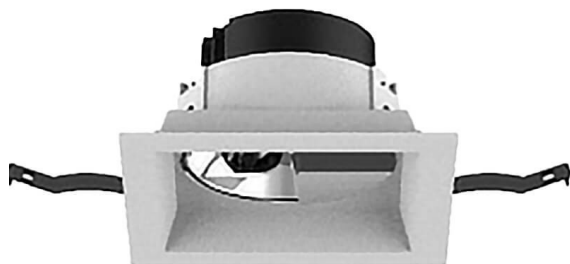

**COMBO Accessories**

Lavov accesorios COMBO aro negro y reflector dorado

<b>Código artículo</b>	<b>86.D108.1605.02</b>
<b>Tipo de producto</b>	<b>Indoor</b>
<b>Categoría</b>	<b>Downlights</b>
<b>Familia</b>	<b>COMBO</b>
<b>Subfamilia</b>	<b>COMBO Accessories</b>
<b>Pictograms</b>	

<b>Producto</b>	
<b>Tiempo de vida</b>	<b>50000 h L80B10</b>
<b>Color</b>	<b>Negro trim &amp; gold reflector</b>

**Esquema**
