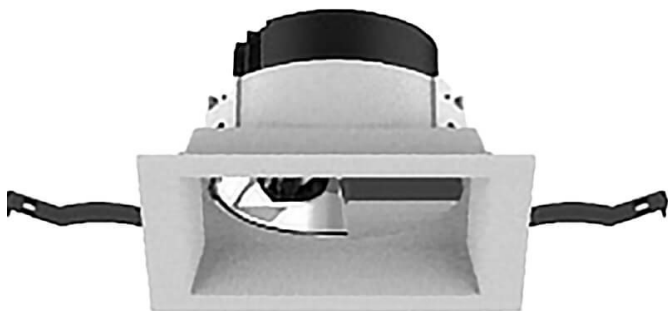

COMBO Accessories

Lavov accesorios COMBO aro negro y reflector dorado

Código artículo	86.D108.1605.02
Tipo de producto	Indoor
Categoría	Downlights
Familia	COMBO
Subfamilia	COMBO Accessories
Pictograms	

Producto

Life time (h)	50000 h L80B10
Color	Negro trim & gold reflector

Esquema