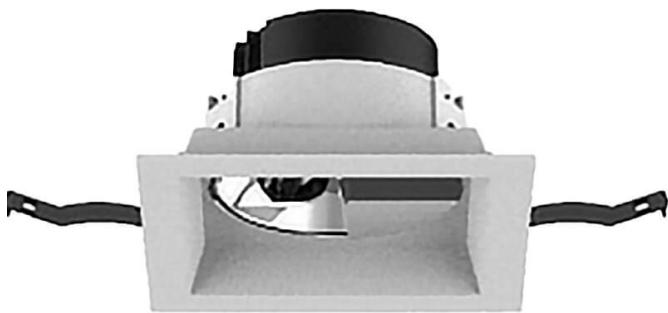

COMBO Accessories

Lavov accesorios COMBO aro negro y reflector dorado

Código artículo	86.D108.1605.02
Tipo de producto	Indoor
Categoría	Downlights
Familia	COMBO
Subfamilia	COMBO Accessories
Pictograms	

Producto

Life time (h)	50000 h L80B10
Color	Negro trim & gold reflector

Esquema