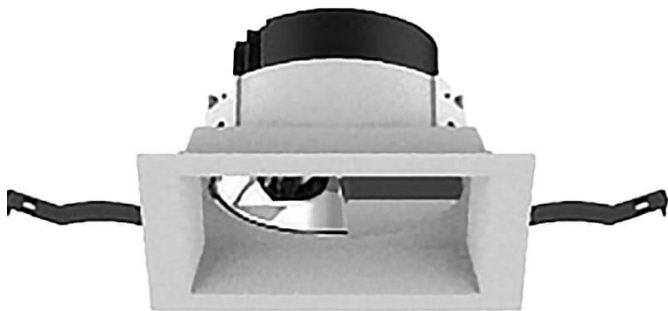

COMBO Accessories

Lavov accesorios COMBO aro negro y reflector dorado

Código artículo	86.D108.1605.02
Tipo de producto	Indoor
Categoría	Downlights
Familia	COMBO
Subfamilia	COMBO Accessories

Pictograms**Producto**

Life time (h)	50000 h L80B10
Color	Negro trim & gold reflector

Esquema