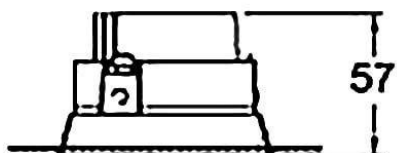

COMBO Accessories

Lavov accesorios COMBO aro blanco y reflector dorado

Código artículo	86.D108.1606.01
Tipo de producto	Indoor
Categoría	Downlights
Familia	COMBO
Subfamilia	COMBO Accessories
Pictograms	

Esquema

Producto	
Tiempo de vida	50000 h L80B10
Color	Blanco trim & gold reflector