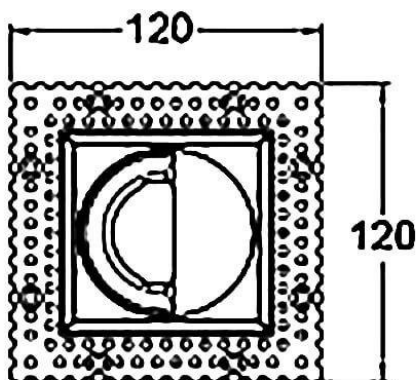

COMBO Accessories

Lavov accesorios COMBO aro blanco y reflector dorado

Código artículo	86.D108.1606.01
Tipo de producto	Indoor
Categoría	Downlights
Familia	COMBO
Subfamilia	COMBO Accessories
Pictograms	

Esquema

Producto	
Tiempo de vida	50000 h L80B10
Color	Blanco trim & gold reflector