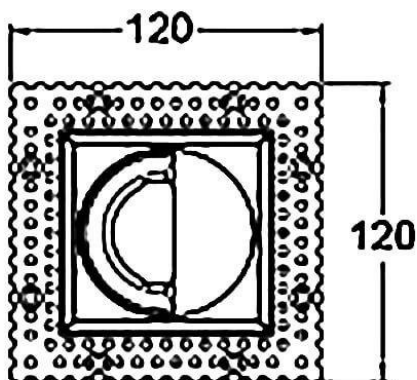

COMBO Accessories

Lavov accesorios COMBO aro negro y reflector dorado

Código artículo	86.D108.1606.02
Tipo de producto	Indoor
Categoría	Downlights
Familia	COMBO
Subfamilia	COMBO Accessories
Pictograms	

Esquema

Producto

Tiempo de vida 50000 h L80B10

Color Negro trim & gold reflector