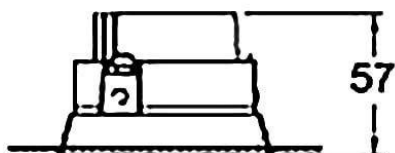

**COMBO Accessories**

Lavov accesorios COMBO aro negro y reflector dorado

Código artículo	86.D108.1606.02
Tipo de producto	Indoor
Categoría	Downlights
Familia	COMBO
Subfamilia	COMBO Accessories
Pictograms	

Esquema**Producto****Life time (h)** 50000 h L80B10**Color** Negro trim & gold reflector