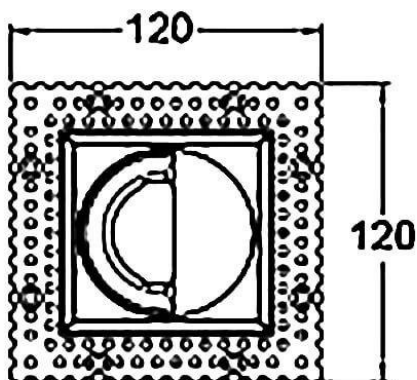

**COMBO Accessories**

Lavov accesorios COMBO aro negro y reflector dorado

Código artículo	86.D108.1606.02
Tipo de producto	Indoor
Categoría	Downlights
Familia	COMBO
Subfamilia	COMBO Accessories
Pictograms	

Esquema**Producto****Life time (h)** 50000 h L80B10**Color** Negro trim & gold reflector