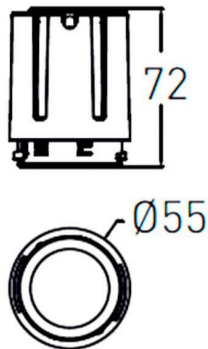

COMBO Modules

Downlight Lavov de la familia COMBO con una potencia de 15W, CRI>90 y un haz de 15 grados. Fabricado en aluminio inyectado a presión acabado en color Gris plata . Flujo real de 2000lm. Eficacia luminosa de 90lm/W. ON/OFF driver.

Código artículo	86.D108.2311.02
Tipo de producto	Indoor
Categoría	Downlights
Familia	COMBO
Subfamilia	COMBO Modules
Pictograms	

Esquema

Producto	
Potencia real (W)	15
Flujo luminoso real (lm)	1500
Eficacia luminosa (lm/W)	100
Ángulo de apertura	15
Life time (h)	50000 h L80B10
IP	20
Color	Negro
Driver incluido	Si
Equipo	ON/OFF
Flicker Free	Si
Light source	LED
Type of LED	COB
Temperatura de color (K)	3000
Consistencia de color (SDCM)	SDCM<3
CRI	90