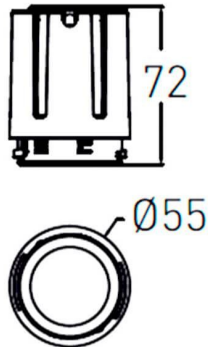

COMBO Modules

Downlight Lavov de la familia COMBO con una potencia de 15W, CRI>90 y un haz de 15 grados. Fabricado en aluminio inyectado a presión acabado en color Gris plata . Flujo real de 2000lm. Eficacia luminosa de 90lm/W. ON/OFF driver.

Código artículo	86.D108.2311.02
Tipo de producto	Indoor
Categoría	Downlights
Familia	COMBO
Subfamilia	COMBO Modules
Pictograms	

Esquema

Producto	
Potencia real (W)	15
Flujo luminoso real (lm)	1500
Eficacia luminosa (lm/W)	100
Ángulo de apertura	15
Life time (h)	50000 h L80B10
IP	20
Color	Negro
Driver incluido	Si
Equipo	ON/OFF
Flicker Free	Si
Light source	LED
Type of LED	COB
Temperatura de color (K)	3000
Consistencia de color (SDCM)	SDCM<3
CRI	90