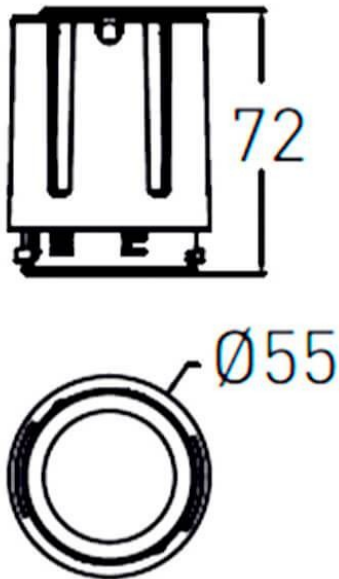

COMBO Modules

Downlight Lavov de la familia COMBO con una potencia de 15W, CRI>90 y un haz de 15 grados. Fabricado en aluminio inyectado a presión acabado en color Gris plata . Flujo real de 2000lm. Eficacia luminosa de 90lm/W. ON/OFF driver.

Código artículo	86.D108.2311.02
Tipo de producto	Indoor
Categoría	Downlights
Familia	COMBO
Subfamilia	COMBO Modules
Pictograms	

Esquema

Producto	
Potencia real (W)	15
Flujo luminoso real (lm)	1500
Eficacia luminosa (lm/W)	100
Ángulo de apertura	15
Tiempo de vida	50000 h L80B10
IP	20
Color	Negro
Driver incluido	Si
Equipo	ON/OFF
Flicker Free	Si
Fuente de luz	LED
Tipo de LED	COB
Temperatura de color (K)	3000
Consistencia de color (SDCM)	SDCM3
CRI	90