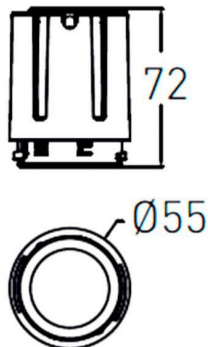

COMBO Modules

Downlight Lavov de la familia COMBO con una potencia de 15W, CRI>90 y un haz de 15 grados. Fabricado en aluminio inyectado a presión acabado en color Gris plata . Flujo real de 2000lm. Eficacia luminosa de 90lm/W. DALI driver.

Código artículo	86.D108.2313.02
Tipo de producto	Indoor
Categoría	Downlights
Familia	COMBO
Subfamilia	COMBO Modules
Pictograms	

Esquema

Producto	
Potencia real (W)	15
Flujo luminoso real (lm)	1500
Eficacia luminosa (lm/W)	100
Ángulo de apertura	15
Life time (h)	50000 h L80B10
IP	20
Color	Negro
Driver incluido	Si
Equipo	DALI
Flicker Free	Si
Light source	LED
Type of LED	COB
Temperatura de color (K)	3000
Consistencia de color (SDCM)	SDCM<3
CRI	90