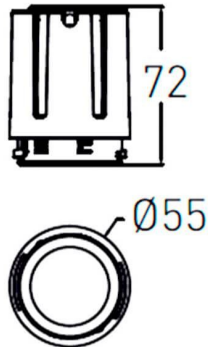

COMBO Modules

Downlight Lavov de la familia COMBO con una potencia de 15W, CRI>90 y un haz de 15 grados. Fabricado en aluminio inyectado a presión acabado en color Gris plata . Flujo real de 2000lm. Eficacia luminosa de 90lm/W. DALI driver.

Código artículo	86.D108.2313.02
Tipo de producto	Indoor
Categoría	Downlights
Familia	COMBO
Subfamilia	COMBO Modules
Pictograms	

Esquema

Producto	
Potencia real (W)	15
Flujo luminoso real (lm)	1500
Eficacia luminosa (lm/W)	100
Ángulo de apertura	15
Life time (h)	50000 h L80B10
IP	20
Color	Negro
Driver incluido	Si
Equipo	DALI
Flicker Free	Si
Light source	LED
Type of LED	COB
Temperatura de color (K)	3000
Consistencia de color (SDCM)	SDCM<3
CRI	90