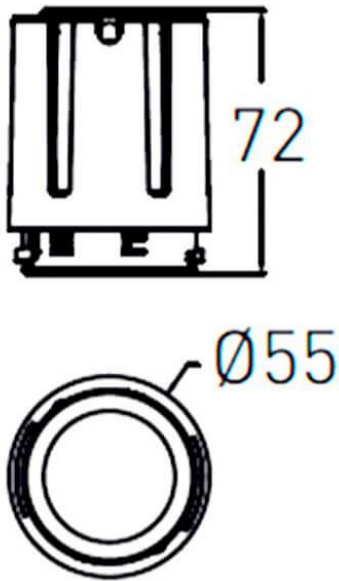

COMBO Modules

Downlight Lavov de la familia COMBO con una potencia de 15W, CRI>90 y un haz de 15 grados. Fabricado en aluminio inyectado a presión acabado en color Gris plata . Flujo real de 2000lm. Eficacia luminosa de 90lm/W. DALI driver.

Código artículo	86.D108.2313.02
Tipo de producto	Indoor
Categoría	Downlights
Familia	COMBO
Subfamilia	COMBO Modules
Pictograms	

Esquema

Producto	
Potencia real (W)	15
Flujo luminoso real (lm)	1500
Eficacia luminosa (lm/W)	100
Ángulo de apertura	15
Tiempo de vida	50000 h L80B10
IP	20
Color	Negro
Driver incluido	Si
Equipo	DALI
Flicker Free	Si
Fuente de luz	LED
Tipo de LED	COB
Temperatura de color (K)	3000
Consistencia de color (SDCM)	SDCM3
CRI	90