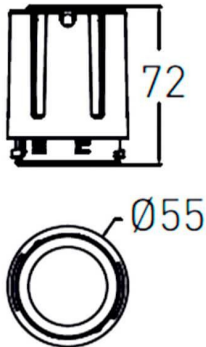

### COMBO Modules

Downlight Lavov de la familia COMBO con una potencia de 15W, CRI>90 y un haz de 15 grados. Fabricado en aluminio inyectado a presión acabado en color Gris plata . Flujo real de 2000lm. Eficacia luminosa de 90lm/W. DALI driver.

Código artículo	86.D108.2313.02
Tipo de producto	Indoor
Categoría	Downlights
Familia	COMBO
Subfamilia	COMBO Modules
Pictograms	

### Esquema

Producto	
Potencia real (W)	15
Flujo luminoso real (lm)	1500
Eficacia luminosa (lm/W)	100
Ángulo de apertura	15
Life time (h)	50000 h L80B10
IP	20
Color	Negro
Driver incluido	Si
Equipo	DALI
Flicker Free	Si
Light source	LED
Type of LED	COB
Temperatura de color (K)	3000
Consistencia de color (SDCM)	SDCM<3
CRI	90