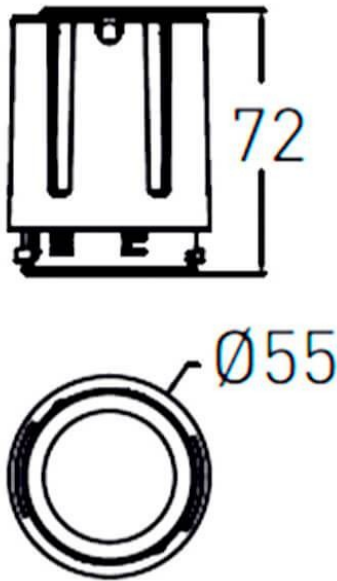

### COMBO Modules

Downlight Lavov de la familia COMBO con una potencia de 15W, CRI>90 y un haz de 15 grados. Fabricado en aluminio inyectado a presión acabado en color Gris plata . Flujo real de 2000lm. Eficacia luminosa de 90lm/W. DALI driver.

Código artículo	86.D108.2313.02
Tipo de producto	Indoor
Categoría	Downlights
Familia	COMBO
Subfamilia	COMBO Modules
Pictograms	

### Esquema

Producto	
Potencia real (W)	15
Flujo luminoso real (lm)	1500
Eficacia luminosa (lm/W)	100
Ángulo de apertura	15
Life time (h)	50000 h L80B10
IP	20
Color	Negro
Driver incluido	Si
Equipo	DALI
Flicker Free	Si
Light source	LED
Type of LED	COB
Temperatura de color (K)	3000
Consistencia de color (SDCM)	SDCM<3
CRI	90