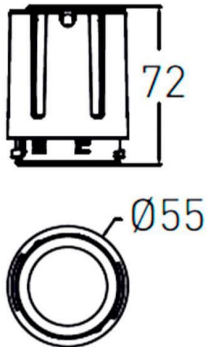

COMBO Modules

Downlight Lavov de la familia COMBO con una potencia de 15W, CRI>90 y un haz de 15 grados. Fabricado en aluminio inyectado a presión acabado en color Gris plata . Flujo real de 2000lm. Eficacia luminosa de 90lm/W. DALI driver.

Código artículo	86.D108.2313.02
Tipo de producto	Indoor
Categoría	Downlights
Familia	COMBO
Subfamilia	COMBO Modules
Pictograms	

Esquema

Producto	
Potencia real (W)	15
Flujo luminoso real (lm)	1500
Eficacia luminosa (lm/W)	100
Ángulo de apertura	15
Life time (h)	50000 h L80B10
IP	20
Color	Negro
Driver incluido	Si
Equipo	DALI
Flicker Free	Si
Light source	LED
Type of LED	COB
Temperatura de color (K)	3000
Consistencia de color (SDCM)	SDCM<3
CRI	90