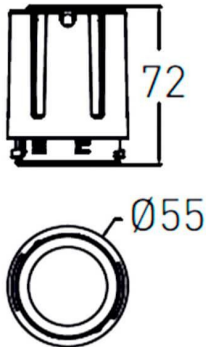

COMBO Modules

Downlight Lavov de la familia COMBO con una potencia de 15W, CRI>90 y un haz de 24 grados. Fabricado en aluminio inyectado a presión acabado en color Gris plata . Flujo real de 2000lm. Eficacia luminosa de 90lm/W. ON/OFF driver.

Código artículo	86.D108.2321.02
Tipo de producto	Indoor
Categoría	Downlights
Familia	COMBO
Subfamilia	COMBO Modules
Pictograms	

Esquema

Producto	
Potencia real (W)	15
Flujo luminoso real (lm)	1500
Eficacia luminosa (lm/W)	100
Ángulo de apertura	24
Life time (h)	50000 h L80B10
IP	20
Color	Negro
Driver incluido	Si
Equipo	ON/OFF
Flicker Free	Si
Light source	LED
Type of LED	COB
Temperatura de color (K)	3000
Consistencia de color (SDCM)	SDCM<3
CRI	90