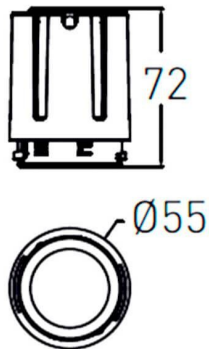

COMBO Modules

Downlight Lavov de la familia COMBO con una potencia de 15W, CRI>90 y un haz de 24 grados. Fabricado en aluminio inyectado a presión acabado en color Gris plata . Flujo real de 2000lm. Eficacia luminosa de 90lm/W. ON/OFF driver.

Código artículo	86.D108.2321.02
Tipo de producto	Indoor
Categoría	Downlights
Familia	COMBO
Subfamilia	COMBO Modules
Pictograms	

Esquema

Producto	
Potencia real (W)	15
Flujo luminoso real (lm)	1500
Eficacia luminosa (lm/W)	100
Ángulo de apertura	24
Life time (h)	50000 h L80B10
IP	20
Color	Negro
Driver incluido	Si
Equipo	ON/OFF
Flicker Free	Si
Light source	LED
Type of LED	COB
Temperatura de color (K)	3000
Consistencia de color (SDCM)	SDCM<3
CRI	90