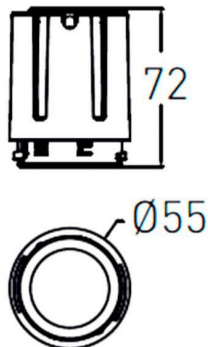

COMBO Modules

Downlight Lavov de la familia COMBO con una potencia de 15W, CRI>90 y un haz de 24 grados. Fabricado en aluminio inyectado a presión acabado en color Gris plata . Flujo real de 2000lm. Eficacia luminosa de 90lm/W. DALI driver.

Código artículo	86.D108.2323.02
Tipo de producto	Indoor
Categoría	Downlights
Familia	COMBO
Subfamilia	COMBO Modules
Pictograms	

Esquema

Producto	
Potencia real (W)	15
Flujo luminoso real (lm)	1500
Eficacia luminosa (lm/W)	100
Ángulo de apertura	24
Life time (h)	50000 h L80B10
IP	20
Color	Negro
Driver incluido	Si
Equipo	DALI
Flicker Free	Si
Light source	LED
Type of LED	COB
Temperatura de color (K)	3000
Consistencia de color (SDCM)	SDCM<3
CRI	90