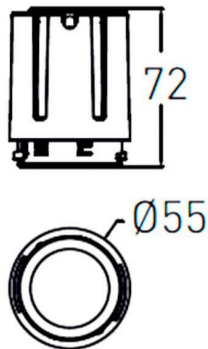

COMBO Modules

Downlight Lavov de la familia COMBO con una potencia de 15W, CRI>90 y un haz de 38 grados. Fabricado en aluminio inyectado a presión acabado en color Gris plata . Flujo real de 2000lm. Eficacia luminosa de 90lm/W. ON/OFF driver.

Código artículo	86.D108.2331.02
Tipo de producto	Indoor
Categoría	Downlights
Familia	COMBO
Subfamilia	COMBO Modules
Pictograms	

Esquema

Producto	
Potencia real (W)	15
Flujo luminoso real (lm)	1500
Eficacia luminosa (lm/W)	100
Ángulo de apertura	38
Life time (h)	50000 h L80B10
IP	20
Color	Negro
Driver incluido	Si
Equipo	ON/OFF
Flicker Free	Si
Light source	LED
Type of LED	COB
Temperatura de color (K)	3000
Consistencia de color (SDCM)	SDCM<3
CRI	90