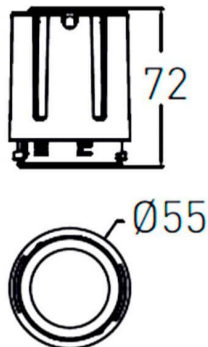

COMBO Modules

Downlight Lavov de la familia COMBO con una potencia de 15W, CRI>90 y un haz de 38 grados. Fabricado en aluminio inyectado a presión acabado en color Gris plata . Flujo real de 2000lm. Eficacia luminosa de 90lm/W. ON/OFF driver.

Código artículo	86.D108.2331.02
Tipo de producto	Indoor
Categoría	Downlights
Familia	COMBO
Subfamilia	COMBO Modules
Pictograms	

Esquema

Producto	
Potencia real (W)	15
Flujo luminoso real (lm)	1500
Eficacia luminosa (lm/W)	100
Ángulo de apertura	38
Life time (h)	50000 h L80B10
IP	20
Color	Negro
Driver incluido	Si
Equipo	ON/OFF
Flicker Free	Si
Light source	LED
Type of LED	COB
Temperatura de color (K)	3000
Consistencia de color (SDCM)	SDCM<3
CRI	90