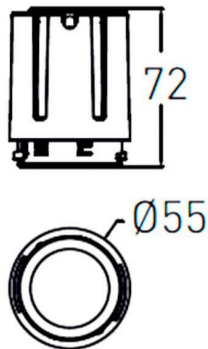

COMBO Modules

Downlight Lavov de la familia COMBO con una potencia de 15W, CRI>90 y un haz de 38 grados. Fabricado en aluminio inyectado a presión acabado en color Gris plata . Flujo real de 2000lm. Eficacia luminosa de 90lm/W. ON/OFF driver.

| | |
|------------------|---|
| Código artículo | 86.D108.2331.02 |
| Tipo de producto | Indoor |
| Categoría | Downlights |
| Familia | COMBO |
| Subfamilia | COMBO Modules |
| Pictograms |  |

Esquema

| | |
|------------------------------|----------------|
| Producto | |
| Potencia real (W) | 15 |
| Flujo luminoso real (lm) | 1500 |
| Eficacia luminosa (lm/W) | 100 |
| Ángulo de apertura | 38 |
| Life time (h) | 50000 h L80B10 |
| IP | 20 |
| Color | Negro |
| Driver incluido | Si |
| Equipo | ON/OFF |
| Flicker Free | Si |
| Light source | LED |
| Type of LED | COB |
| Temperatura de color (K) | 3000 |
| Consistencia de color (SDCM) | SDCM<3 |
| CRI | 90 |