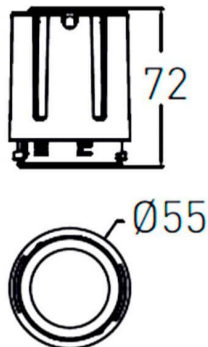

### COMBO Modules

Downlight Lavov de la familia COMBO con una potencia de 15W, CRI>90 y un haz de 38 grados. Fabricado en aluminio inyectado a presión acabado en color Gris plata . Flujo real de 2000lm. Eficacia luminosa de 90lm/W. DALI driver.

### Esquema

<b>Producto</b>	
<b>Potencia real (W)</b>	<b>15</b>
<b>Flujo luminoso real (lm)</b>	<b>1500</b>
<b>Eficacia luminosa (lm/W)</b>	<b>100</b>
<b>Ángulo de apertura</b>	<b>38</b>
<b>Life time (h)</b>	<b>50000 h L80B10</b>
<b>IP</b>	<b>20</b>
<b>Color</b>	<b>Negro</b>
<b>Driver incluido</b>	<b>Si</b>
<b>Equipo</b>	<b>DALI</b>
<b>Flicker Free</b>	<b>Si</b>
<b>Light source</b>	<b>LED</b>
<b>Type of LED</b>	<b>COB</b>
<b>Temperatura de color (K)</b>	<b>3000</b>
<b>Consistencia de color (SDCM)</b>	<b>SDCM&lt;3</b>
<b>CRI</b>	<b>90</b>