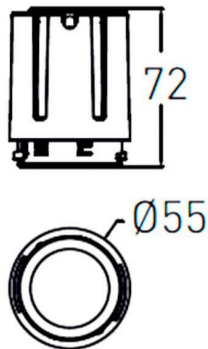

COMBO Modules

Downlight Lavov de la familia COMBO con una potencia de 15W, CRI>90 y un haz de 38 grados. Fabricado en aluminio inyectado a presión acabado en color Gris plata . Flujo real de 2000lm. Eficacia luminosa de 90lm/W. DALI driver.

Código artículo	86.D108.2333.02
Tipo de producto	Indoor
Categoría	Downlights
Familia	COMBO
Subfamilia	COMBO Modules
Pictograms	

Esquema

Producto	
Potencia real (W)	15
Flujo luminoso real (lm)	1500
Eficacia luminosa (lm/W)	100
Ángulo de apertura	38
Life time (h)	50000 h L80B10
IP	20
Color	Negro
Driver incluido	Si
Equipo	DALI
Flicker Free	Si
Light source	LED
Type of LED	COB
Temperatura de color (K)	3000
Consistencia de color (SDCM)	SDCM<3
CRI	90