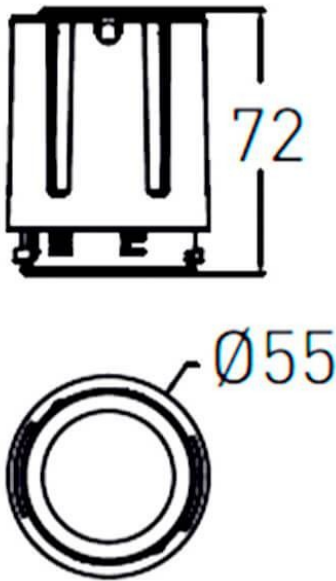

COMBO Modules

Downlight Lavov de la familia COMBO con una potencia de 15W, CRI>90 y un haz de 55 grados. Fabricado en aluminio inyectado a presión acabado en color Gris plata . Flujo real de 2000lm. Eficacia luminosa de 90lm/W. ON/OFF driver.

Esquema

Código artículo	86.D108.2341.02
Tipo de producto	Indoor
Categoría	Downlights
Familia	COMBO
Subfamilia	COMBO Modules
Pictograms	

Producto	
Potencia real (W)	15
Flujo luminoso real (lm)	1500
Eficacia luminosa (lm/W)	100
Ángulo de apertura	55
Life time (h)	50000 h L80B10
IP	20
Color	Negro
Driver incluido	Si
Equipo	ON/OFF
Flicker Free	Si
Light source	LED
Type of LED	COB
Temperatura de color (K)	3000
Consistencia de color (SDCM)	SDCM<3
CRI	90