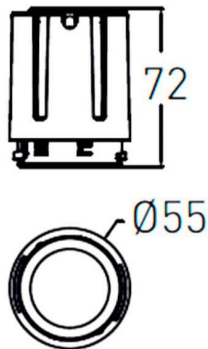

COMBO Modules

Downlight Lavov de la familia COMBO con una potencia de 15W, CRI>90 y un haz de 55 grados. Fabricado en aluminio inyectado a presión acabado en color Gris plata . Flujo real de 2000lm. Eficacia luminosa de 90lm/W. ON/OFF driver.

Código artículo	86.D108.2341.02
Tipo de producto	Indoor
Categoría	Downlights
Familia	COMBO
Subfamilia	COMBO Modules
Pictograms	

Esquema

Producto	
Potencia real (W)	15
Flujo luminoso real (lm)	1500
Eficacia luminosa (lm/W)	100
Ángulo de apertura	55
Life time (h)	50000 h L80B10
IP	20
Color	Negro
Driver incluido	Si
Equipo	ON/OFF
Flicker Free	Si
Light source	LED
Type of LED	COB
Temperatura de color (K)	3000
Consistencia de color (SDCM)	SDCM<3
CRI	90