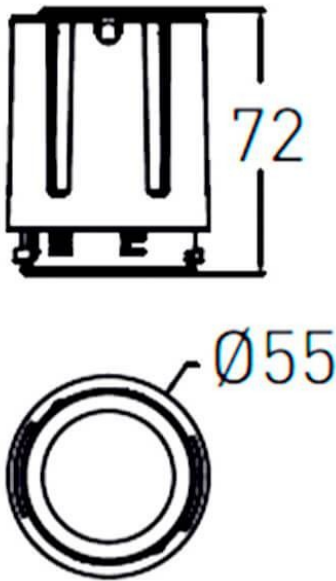

### COMBO Modules

Downlight Lavov de la familia COMBO con una potencia de 15W, CRI>90 y un haz de 55 grados. Fabricado en aluminio inyectado a presión acabado en color Gris plata . Flujo real de 2000lm. Eficacia luminosa de 90lm/W. DALI driver.

### Esquema

Código artículo	86.D108.2343.02
Tipo de producto	Indoor
Categoría	Downlights
Familia	COMBO
Subfamilia	COMBO Modules
Pictograms	

Producto	
Potencia real (W)	15
Flujo luminoso real (lm)	1500
Eficacia luminosa (lm/W)	100
Ángulo de apertura	55
Life time (h)	50000 h L80B10
IP	20
Color	Negro
Driver incluido	Si
Equipo	DALI
Flicker Free	Si
Light source	LED
Type of LED	COB
Temperatura de color (K)	3000
Consistencia de color (SDCM)	SDCM<3
CRI	90