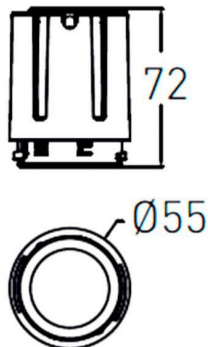

COMBO Modules

Downlight Lavov de la familia COMBO con una potencia de 15W, CRI>90 y un haz de 55 grados. Fabricado en aluminio inyectado a presión acabado en color Gris plata . Flujo real de 2000lm. Eficacia luminosa de 90lm/W. DALI driver.

Código artículo	86.D108.2343.02
Tipo de producto	Indoor
Categoría	Downlights
Familia	COMBO
Subfamilia	COMBO Modules
Pictograms	

Esquema

Producto	
Potencia real (W)	15
Flujo luminoso real (lm)	1500
Eficacia luminosa (lm/W)	100
Ángulo de apertura	55
Life time (h)	50000 h L80B10
IP	20
Color	Negro
Driver incluido	Si
Equipo	DALI
Flicker Free	Si
Light source	LED
Type of LED	COB
Temperatura de color (K)	3000
Consistencia de color (SDCM)	SDCM<3
CRI	90