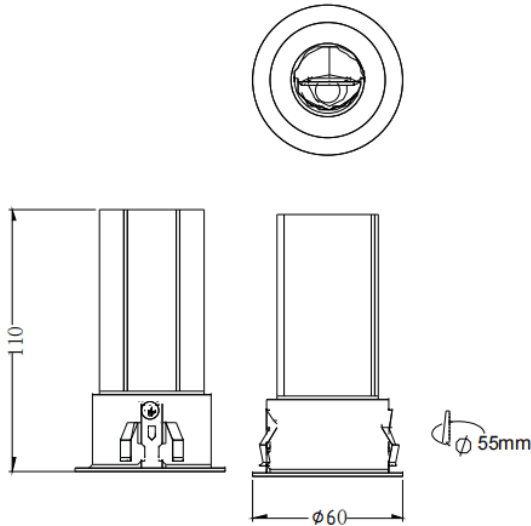

### MINI WW

Downlight Lavov de la familia MINI WW con una potencia de 15W y un ángulo de apertura del haz wall washer . Acabado en color Negro. Version fija bañadora de pared.Con un flujo luminoso total de 1020lm y una eficacia luminosa de 68lm/W. Fabricado en Aluminio inyectado a presión. Driver ON/OFF. CCT 2700K.

<b>Código artículo</b>	<b>86.D108.2351.02</b>
<b>Tipo de producto</b>	<b>Indoor</b>
<b>Categoría</b>	<b>Downlights</b>
<b>Familia</b>	<b>MINI</b>
<b>Subfamilia</b>	<b>MINI WW</b>
<b>Pictograms</b>	

### Dimensions

**Product dimensions (mm)** **ø60\*H110mm**

### Esquema

<b>Producto</b>	
<b>Potencia real (W)</b>	<b>15</b>
<b>Flujo luminoso real (lm)</b>	<b>1020</b>
<b>Eficacia luminosa (lm/W)</b>	<b>68</b>
<b>Ángulo de apertura</b>	<b>wall washer</b>
<b>Life time (h)</b>	<b>50000 h L80B10</b>
<b>IP</b>	<b>20</b>
<b>Color</b>	<b>Negro</b>
<b>Driver incluido</b>	<b>Si</b>
<b>Equipo</b>	<b>ON/OFF</b>
<b>Flicker Free</b>	<b>Si</b>
<b>Light source</b>	<b>LED</b>
<b>Type of LED</b>	<b>SMD</b>
<b>Temperatura de color (K)</b>	<b>2700</b>
<b>Consistencia de color (SDCM)</b>	<b>SDCM&lt;3</b>
<b>CRI</b>	<b>90</b>