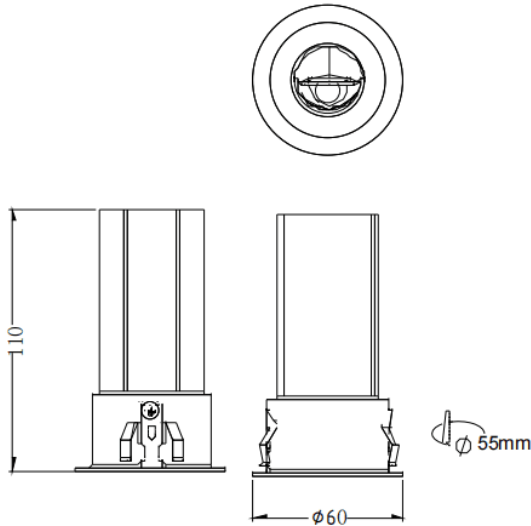

MINI WW

Downlight Lavov de la familia MINI WW con una potencia de 15W y un ángulo de apertura del haz wall washer . Acabado en color Negro. Version fija bañadora de pared.Con un flujo luminoso total de 1020lm y una eficacia luminosa de 68lm/W. Fabricado en Aluminio inyectado a presión. Driver DALI. CCT 2700K.

Dimensions

Product dimensions (mm) **ø60*H110mm**

Esquema

| | |
|-------------------------|---|
| Código artículo | 86.D108.2353.02 |
| Tipo de producto | Indoor |
| Categoría | Downlights |
| Familia | MINI |
| Subfamilia | MINI WW |
| Pictograms |  |

| | |
|-------------------------------------|-----------------------|
| Producto | |
| Potencia real (W) | 15 |
| Flujo luminoso real (lm) | 1020 |
| Eficacia luminosa (lm/W) | 68 |
| Ángulo de apertura | wall washer |
| Tiempo de vida | 50000 h L80B10 |
| IP | 20 |
| Color | Negro |
| Driver incluido | Si |
| Equipo | DALI |
| Flicker Free | Si |
| Fuente de luz | LED |
| Tipo de LED | SMD |
| Temperatura de color (K) | 2700 |
| Consistencia de color (SDCM) | SDCM3 |
| CRI | 90 |