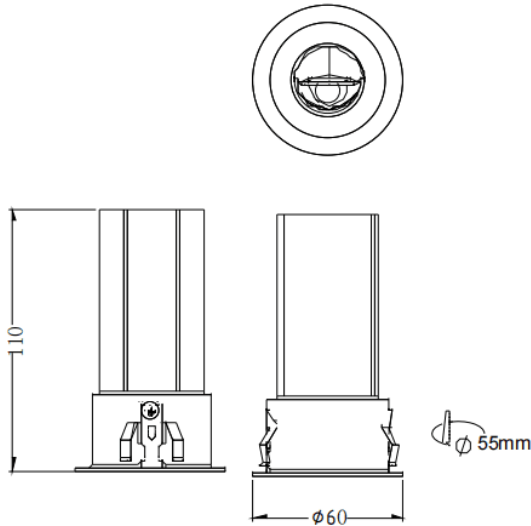

MINI WW

Downlight Lavov de la familia MINI WW con una potencia de 15W y un ángulo de apertura del haz wall washer . Acabado en color Negro. Version fija bañadora de pared.Con un flujo luminoso total de 1020lm y una eficacia luminosa de 68lm/W. Fabricado en Aluminio inyectado a presión. Driver DALI. CCT 2700K.

Dimensions

Product dimensions (mm) **ø60*H110mm**

Esquema

Código artículo	86.D108.2353.02
Tipo de producto	Indoor
Categoría	Downlights
Familia	MINI
Subfamilia	MINI WW
Pictograms	

Producto	
Potencia real (W)	15
Flujo luminoso real (lm)	1020
Eficacia luminosa (lm/W)	68
Ángulo de apertura	wall washer
Life time (h)	50000 h L80B10
IP	20
Color	Negro
Driver incluido	Si
Equipo	DALI
Flicker Free	Si
Light source	LED
Type of LED	SMD
Temperatura de color (K)	2700
Consistencia de color (SDCM)	SDCM<3
CRI	90