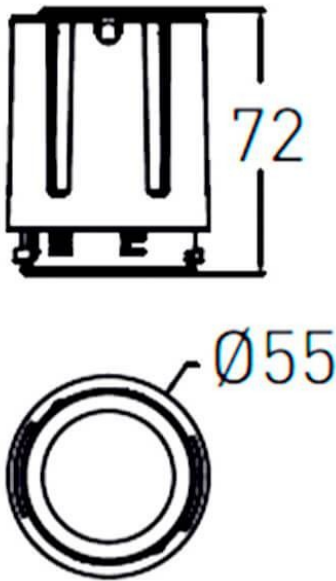

COMBO Modules

Downlight Lavov de la familia COMBO con una potencia de 15W, CRI>90 y un haz de 15 grados. Fabricado en aluminio inyectado a presión acabado en color Gris plata . Flujo real de 2000lm. Eficacia luminosa de 90lm/W. ON/OFF driver.

Esquema

Código artículo	86.D108.2411.02
Tipo de producto	Indoor
Categoría	Downlights
Familia	COMBO
Subfamilia	COMBO Modules
Pictograms	

Producto	
Potencia real (W)	15
Flujo luminoso real (lm)	1500
Eficacia luminosa (lm/W)	100
Ángulo de apertura	15
Tiempo de vida	50000 h L80B10
IP	20
Color	Negro
Driver incluido	Si
Equipo	ON/OFF
Flicker Free	Si
Fuente de luz	LED
Tipo de LED	COB
Temperatura de color (K)	4000
Consistencia de color (SDCM)	SDCM3
CRI	90