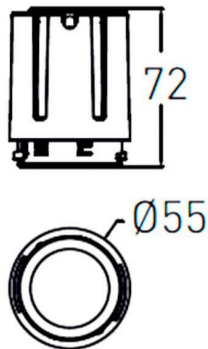

COMBO Modules

Downlight Lavov de la familia COMBO con una potencia de 15W, CRI>90 y un haz de 15 grados. Fabricado en aluminio inyectado a presión acabado en color Gris plata . Flujo real de 2000lm. Eficacia luminosa de 90lm/W. ON/OFF driver.

Código artículo	86.D108.2411.02
Tipo de producto	Indoor
Categoría	Downlights
Familia	COMBO
Subfamilia	COMBO Modules
Pictograms	

Esquema

Producto	
Potencia real (W)	15
Flujo luminoso real (lm)	1500
Eficacia luminosa (lm/W)	100
Ángulo de apertura	15
Life time (h)	50000 h L80B10
IP	20
Color	Negro
Driver incluido	Si
Equipo	ON/OFF
Flicker Free	Si
Light source	LED
Type of LED	COB
Temperatura de color (K)	4000
Consistencia de color (SDCM)	SDCM<3
CRI	90