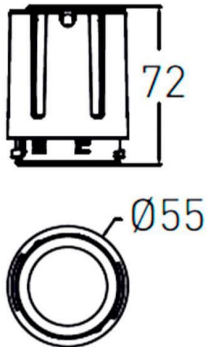

COMBO Modules

Downlight Lavov de la familia COMBO con una potencia de 15W, CRI>90 y un haz de 15 grados. Fabricado en aluminio inyectado a presión acabado en color Gris plata . Flujo real de 2000lm. Eficacia luminosa de 90lm/W. ON/OFF driver.

Código artículo	86.D108.2411.02
Tipo de producto	Indoor
Categoría	Downlights
Familia	COMBO
Subfamilia	COMBO Modules
Pictograms	

Esquema

Producto	
Potencia real (W)	15
Flujo luminoso real (lm)	1500
Eficacia luminosa (lm/W)	100
Ángulo de apertura	15
Life time (h)	50000 h L80B10
IP	20
Color	Negro
Driver incluido	Si
Equipo	ON/OFF
Flicker Free	Si
Light source	LED
Type of LED	COB
Temperatura de color (K)	4000
Consistencia de color (SDCM)	SDCM<3
CRI	90