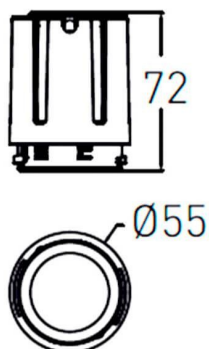

COMBO Modules

Downlight Lavov de la familia COMBO con una potencia de 15W, CRI>90 y un haz de 15 grados. Fabricado en aluminio inyectado a presión acabado en color Gris plata . Flujo real de 2000lm. Eficacia luminosa de 90lm/W. DALI driver.

Código artículo	86.D108.2413.02
Tipo de producto	Indoor
Categoría	Downlights
Familia	COMBO
Subfamilia	COMBO Modules
Pictograms	

Esquema

Producto	
Potencia real (W)	15
Flujo luminoso real (lm)	1500
Eficacia luminosa (lm/W)	100
Ángulo de apertura	15
Life time (h)	50000 h L80B10
IP	20
Color	Negro
Driver incluido	Si
Equipo	DALI
Flicker Free	Si
Light source	LED
Type of LED	COB
Temperatura de color (K)	4000
Consistencia de color (SDCM)	SDCM<3
CRI	90