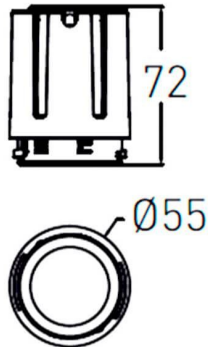

COMBO Modules

Downlight Lavov de la familia COMBO con una potencia de 15W, CRI>90 y un haz de 24 grados. Fabricado en aluminio inyectado a presión acabado en color Gris plata . Flujo real de 2000lm. Eficacia luminosa de 90lm/W. ON/OFF driver.

Código artículo	86.D108.2421.02
Tipo de producto	Indoor
Categoría	Downlights
Familia	COMBO
Subfamilia	COMBO Modules
Pictograms	

Esquema

Producto	
Potencia real (W)	15
Flujo luminoso real (lm)	1500
Eficacia luminosa (lm/W)	100
Ángulo de apertura	24
Life time (h)	50000 h L80B10
IP	20
Color	Negro
Driver incluido	Si
Equipo	ON/OFF
Flicker Free	Si
Light source	LED
Type of LED	COB
Temperatura de color (K)	4000
Consistencia de color (SDCM)	SDCM<3
CRI	90