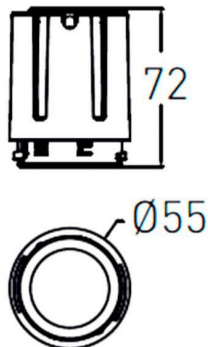

### COMBO Modules

Downlight Lavov de la familia COMBO con una potencia de 15W, CRI>90 y un haz de 24 grados. Fabricado en aluminio inyectado a presión acabado en color Gris plata . Flujo real de 2000lm. Eficacia luminosa de 90lm/W. ON/OFF driver.

### Esquema

<b>Producto</b>	
<b>Potencia real (W)</b>	<b>15</b>
<b>Flujo luminoso real (lm)</b>	<b>1500</b>
<b>Eficacia luminosa (lm/W)</b>	<b>100</b>
<b>Ángulo de apertura</b>	<b>24</b>
<b>Life time (h)</b>	<b>50000 h L80B10</b>
<b>IP</b>	<b>20</b>
<b>Color</b>	<b>Negro</b>
<b>Driver incluido</b>	<b>Si</b>
<b>Equipo</b>	<b>ON/OFF</b>
<b>Flicker Free</b>	<b>Si</b>
<b>Light source</b>	<b>LED</b>
<b>Type of LED</b>	<b>COB</b>
<b>Temperatura de color (K)</b>	<b>4000</b>
<b>Consistencia de color (SDCM)</b>	<b>SDCM&lt;3</b>
<b>CRI</b>	<b>90</b>