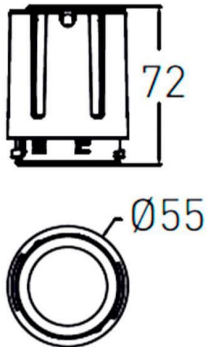

### COMBO Modules

Downlight Lavov de la familia COMBO con una potencia de 15W, CRI>90 y un haz de 24 grados. Fabricado en aluminio inyectado a presión acabado en color Gris plata . Flujo real de 2000lm. Eficacia luminosa de 90lm/W. ON/OFF driver.

### Esquema

<b>Producto</b>	
<b>Potencia real (W)</b>	<b>15</b>
<b>Flujo luminoso real (lm)</b>	<b>1500</b>
<b>Eficacia luminosa (lm/W)</b>	<b>100</b>
<b>Ángulo de apertura</b>	<b>24</b>
<b>Life time (h)</b>	<b>50000 h L80B10</b>
<b>IP</b>	<b>20</b>
<b>Color</b>	<b>Negro</b>
<b>Driver incluido</b>	<b>Si</b>
<b>Equipo</b>	<b>ON/OFF</b>
<b>Flicker Free</b>	<b>Si</b>
<b>Light source</b>	<b>LED</b>
<b>Type of LED</b>	<b>COB</b>
<b>Temperatura de color (K)</b>	<b>4000</b>
<b>Consistencia de color (SDCM)</b>	<b>SDCM&lt;3</b>
<b>CRI</b>	<b>90</b>