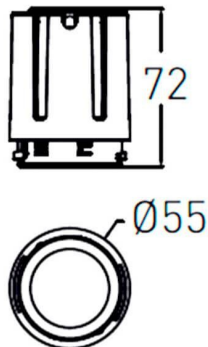

COMBO Modules

Downlight Lavov de la familia COMBO con una potencia de 15W, CRI>90 y un haz de 24 grados. Fabricado en aluminio inyectado a presión acabado en color Gris plata . Flujo real de 2000lm. Eficacia luminosa de 90lm/W. ON/OFF driver.

Código artículo	86.D108.2421.02
Tipo de producto	Indoor
Categoría	Downlights
Familia	COMBO
Subfamilia	COMBO Modules
Pictograms	

Esquema

Producto	
Potencia real (W)	15
Flujo luminoso real (lm)	1500
Eficacia luminosa (lm/W)	100
Ángulo de apertura	24
Life time (h)	50000 h L80B10
IP	20
Color	Negro
Driver incluido	Si
Equipo	ON/OFF
Flicker Free	Si
Light source	LED
Type of LED	COB
Temperatura de color (K)	4000
Consistencia de color (SDCM)	SDCM<3
CRI	90