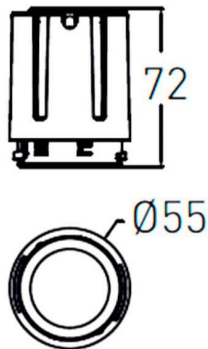

COMBO Modules

Downlight Lavov de la familia COMBO con una potencia de 15W, CRI>90 y un haz de 24 grados. Fabricado en aluminio inyectado a presión acabado en color Gris plata . Flujo real de 2000lm. Eficacia luminosa de 90lm/W. DALI driver.

Código artículo	86.D108.2423.02
Tipo de producto	Indoor
Categoría	Downlights
Familia	COMBO
Subfamilia	COMBO Modules
Pictograms	

Esquema

Producto	
Potencia real (W)	15
Flujo luminoso real (lm)	1500
Eficacia luminosa (lm/W)	100
Ángulo de apertura	24
Life time (h)	50000 h L80B10
IP	20
Color	Negro
Driver incluido	Si
Equipo	DALI
Flicker Free	Si
Light source	LED
Type of LED	COB
Temperatura de color (K)	4000
Consistencia de color (SDCM)	SDCM<3
CRI	90