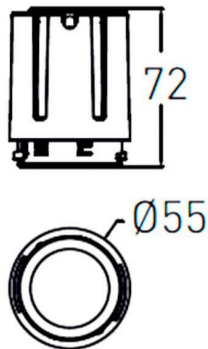

COMBO Modules

Downlight Lavov de la familia COMBO con una potencia de 15W, CRI>90 y un haz de 24 grados. Fabricado en aluminio inyectado a presión acabado en color Gris plata . Flujo real de 2000lm. Eficacia luminosa de 90lm/W. DALI driver.

Código artículo	86.D108.2423.02
Tipo de producto	Outdoor
Categoría	Downlights
Familia	COMBO
Subfamilia	COMBO Modules
Pictograms	

Esquema

Producto	
Potencia real (W)	15
Flujo luminoso real (lm)	1500
Eficacia luminosa (lm/W)	100
Ángulo de apertura	24
Life time (h)	50000 h L80B10
IP	20
Color	Negro
Driver incluido	Si
Equipo	DALI
Flicker Free	Si
Light source	LED
Type of LED	COB
Temperatura de color (K)	4000
Consistencia de color (SDCM)	SDCM<3
CRI	90