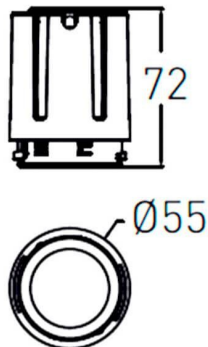

COMBO Modules

Downlight Lavov de la familia COMBO con una potencia de 15W, CRI>90 y un haz de 24 grados. Fabricado en aluminio inyectado a presión acabado en color Gris plata . Flujo real de 2000lm. Eficacia luminosa de 90lm/W. DALI driver.

Código artículo	86.D108.2423.02
Tipo de producto	Indoor
Categoría	Downlights
Familia	COMBO
Subfamilia	COMBO Modules
Pictograms	

Esquema

Producto	
Potencia real (W)	15
Flujo luminoso real (lm)	1500
Eficacia luminosa (lm/W)	100
Ángulo de apertura	24
Life time (h)	50000 h L80B10
IP	20
Color	Negro
Driver incluido	Si
Equipo	DALI
Flicker Free	Si
Light source	LED
Type of LED	COB
Temperatura de color (K)	4000
Consistencia de color (SDCM)	SDCM<3
CRI	90