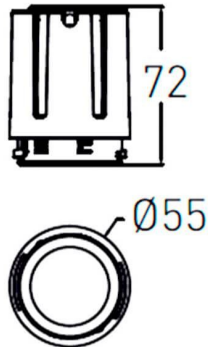

COMBO Modules

Downlight Lavov de la familia COMBO con una potencia de 15W, CRI>90 y un haz de 38 grados. Fabricado en aluminio inyectado a presión acabado en color Gris plata . Flujo real de 2000lm. Eficacia luminosa de 90lm/W. ON/OFF driver.

Código artículo	86.D108.2431.02
Tipo de producto	Indoor
Categoría	Downlights
Familia	COMBO
Subfamilia	COMBO Modules
Pictograms	

Esquema

Producto	
Potencia real (W)	15
Flujo luminoso real (lm)	1500
Eficacia luminosa (lm/W)	100
Ángulo de apertura	38
Life time (h)	50000 h L80B10
IP	20
Color	Negro
Driver incluido	Si
Equipo	ON/OFF
Flicker Free	Si
Light source	LED
Type of LED	COB
Temperatura de color (K)	4000
Consistencia de color (SDCM)	SDCM<3
CRI	90