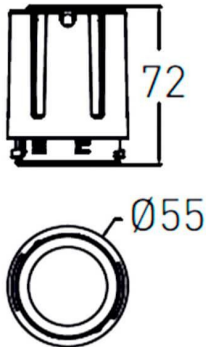

### COMBO Modules

Downlight Lavov de la familia COMBO con una potencia de 15W, CRI>90 y un haz de 38 grados. Fabricado en aluminio inyectado a presión acabado en color Gris plata . Flujo real de 2000lm. Eficacia luminosa de 90lm/W. ON/OFF driver.

### Esquema

<b>Producto</b>	
<b>Potencia real (W)</b>	<b>15</b>
<b>Flujo luminoso real (lm)</b>	<b>1500</b>
<b>Eficacia luminosa (lm/W)</b>	<b>100</b>
<b>Ángulo de apertura</b>	<b>38</b>
<b>Life time (h)</b>	<b>50000 h L80B10</b>
<b>IP</b>	<b>20</b>
<b>Color</b>	<b>Negro</b>
<b>Driver incluido</b>	<b>Si</b>
<b>Equipo</b>	<b>ON/OFF</b>
<b>Flicker Free</b>	<b>Si</b>
<b>Light source</b>	<b>LED</b>
<b>Type of LED</b>	<b>COB</b>
<b>Temperatura de color (K)</b>	<b>4000</b>
<b>Consistencia de color (SDCM)</b>	<b>SDCM&lt;3</b>
<b>CRI</b>	<b>90</b>