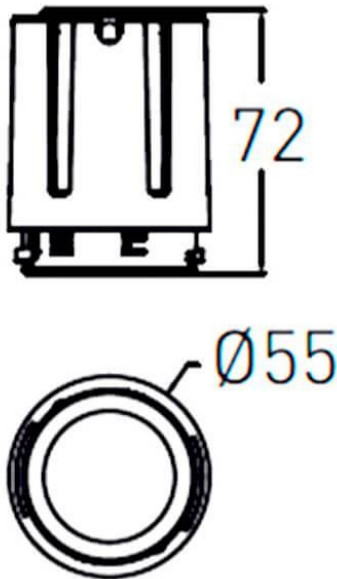

COMBO Modules

Downlight Lavov de la familia COMBO con una potencia de 15W, CRI>90 y un haz de 38 grados. Fabricado en aluminio inyectado a presión acabado en color Gris plata . Flujo real de 2000lm. Eficacia luminosa de 90lm/W. ON/OFF driver.

Esquema

Código artículo	86.D108.2431.02
Tipo de producto	Indoor
Categoría	Downlights
Familia	COMBO
Subfamilia	COMBO Modules
Pictograms	

Producto	
Potencia real (W)	15
Flujo luminoso real (lm)	1500
Eficacia luminosa (lm/W)	100
Ángulo de apertura	38
Tiempo de vida	50000 h L80B10
IP	20
Color	Negro
Driver incluido	Si
Equipo	ON/OFF
Flicker Free	Si
Fuente de luz	LED
Tipo de LED	COB
Temperatura de color (K)	4000
Consistencia de color (SDCM)	SDCM3
CRI	90