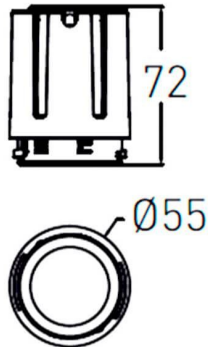

COMBO Modules

Downlight Lavov de la familia COMBO con una potencia de 15W, CRI>90 y un haz de 38 grados. Fabricado en aluminio inyectado a presión acabado en color Gris plata . Flujo real de 2000lm. Eficacia luminosa de 90lm/W. DALI driver.

Código artículo	86.D108.2433.02
Tipo de producto	Indoor
Categoría	Downlights
Familia	COMBO
Subfamilia	COMBO Modules
Pictograms	

Esquema

Producto	
Potencia real (W)	15
Flujo luminoso real (lm)	1500
Eficacia luminosa (lm/W)	100
Ángulo de apertura	38
Life time (h)	50000 h L80B10
IP	20
Color	Negro
Driver incluido	Si
Equipo	DALI
Flicker Free	Si
Light source	LED
Type of LED	COB
Temperatura de color (K)	4000
Consistencia de color (SDCM)	SDCM<3
CRI	90