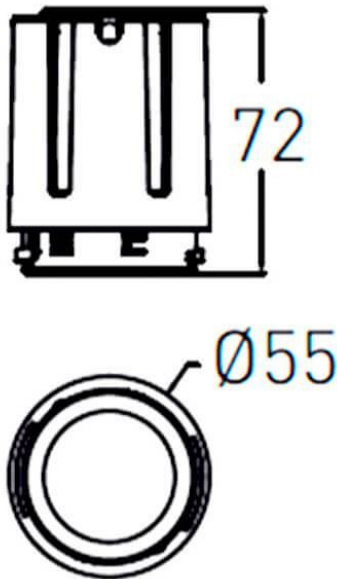

COMBO Modules

Downlight Lavov de la familia COMBO con una potencia de 15W, CRI>90 y un haz de 38 grados. Fabricado en aluminio inyectado a presión acabado en color Gris plata . Flujo real de 2000lm. Eficacia luminosa de 90lm/W. DALI driver.

Código artículo	86.D108.2433.02
Tipo de producto	Indoor
Categoría	Downlights
Familia	COMBO
Subfamilia	COMBO Modules
Pictograms	

Esquema

Producto	
Potencia real (W)	15
Flujo luminoso real (lm)	1500
Eficacia luminosa (lm/W)	100
Ángulo de apertura	38
Life time (h)	50000 h L80B10
IP	20
Color	Negro
Driver incluido	Si
Equipo	DALI
Flicker Free	Si
Light source	LED
Type of LED	COB
Temperatura de color (K)	4000
Consistencia de color (SDCM)	SDCM<3
CRI	90