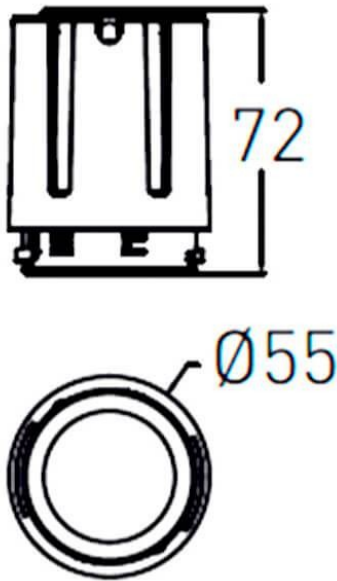

COMBO Modules

Downlight Lavov de la familia COMBO con una potencia de 15W, CRI>90 y un haz de 38 grados. Fabricado en aluminio inyectado a presión acabado en color Gris plata . Flujo real de 2000lm. Eficacia luminosa de 90lm/W. DALI driver.

Esquema

Código artículo	86.D108.2433.02
Tipo de producto	Indoor
Categoría	Downlights
Familia	COMBO
Subfamilia	COMBO Modules
Pictograms	

Producto	
Potencia real (W)	15
Flujo luminoso real (lm)	1500
Eficacia luminosa (lm/W)	100
Ángulo de apertura	38
Tiempo de vida	50000 h L80B10
IP	20
Color	Negro
Driver incluido	Si
Equipo	DALI
Flicker Free	Si
Fuente de luz	LED
Tipo de LED	COB
Temperatura de color (K)	4000
Consistencia de color (SDCM)	SDCM3
CRI	90