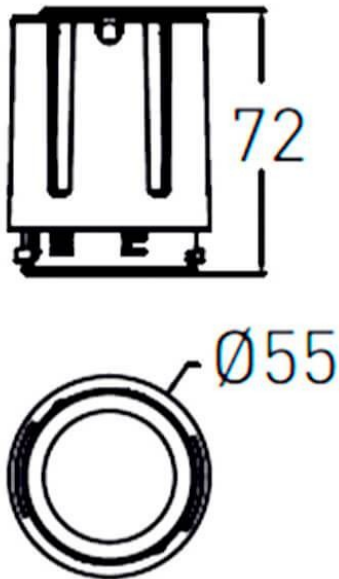

### COMBO Modules

Downlight Lavov de la familia COMBO con una potencia de 15W, CRI>90 y un haz de 55 grados. Fabricado en aluminio inyectado a presión acabado en color Gris plata . Flujo real de 2000lm. Eficacia luminosa de 90lm/W. ON/OFF driver.

### Esquema

<b>Producto</b>	
<b>Potencia real (W)</b>	<b>15</b>
<b>Flujo luminoso real (lm)</b>	<b>1500</b>
<b>Eficacia luminosa (lm/W)</b>	<b>100</b>
<b>Ángulo de apertura</b>	<b>55</b>
<b>Life time (h)</b>	<b>50000 h L80B10</b>
<b>IP</b>	<b>20</b>
<b>Color</b>	<b>Negro</b>
<b>Driver incluido</b>	<b>Si</b>
<b>Equipo</b>	<b>ON/OFF</b>
<b>Flicker Free</b>	<b>Si</b>
<b>Light source</b>	<b>LED</b>
<b>Type of LED</b>	<b>COB</b>
<b>Temperatura de color (K)</b>	<b>4000</b>
<b>Consistencia de color (SDCM)</b>	<b>SDCM&lt;3</b>
<b>CRI</b>	<b>90</b>