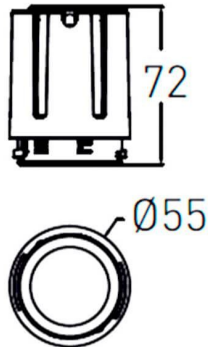

COMBO Modules

Downlight Lavov de la familia COMBO con una potencia de 15W, CRI>90 y un haz de 55 grados. Fabricado en aluminio inyectado a presión acabado en color Gris plata . Flujo real de 2000lm. Eficacia luminosa de 90lm/W. ON/OFF driver.

Código artículo	86.D108.2441.02
Tipo de producto	Indoor
Categoría	Downlights
Familia	COMBO
Subfamilia	COMBO Modules
Pictograms	

Esquema

Producto	
Potencia real (W)	15
Flujo luminoso real (lm)	1500
Eficacia luminosa (lm/W)	100
Ángulo de apertura	55
Life time (h)	50000 h L80B10
IP	20
Color	Negro
Driver incluido	Si
Equipo	ON/OFF
Flicker Free	Si
Light source	LED
Type of LED	COB
Temperatura de color (K)	4000
Consistencia de color (SDCM)	SDCM<3
CRI	90