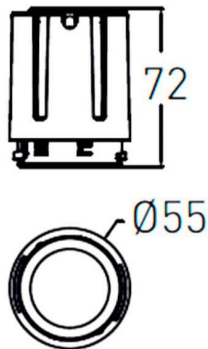

COMBO Modules

Downlight Lavov de la familia COMBO con una potencia de 15W, CRI>90 y un haz de 55 grados. Fabricado en aluminio inyectado a presión acabado en color Gris plata . Flujo real de 2000lm. Eficacia luminosa de 90lm/W. ON/OFF driver.

Código artículo	86.D108.2441.02
Tipo de producto	Indoor
Categoría	Downlights
Familia	COMBO
Subfamilia	COMBO Modules
Pictograms	

Esquema

Producto	
Potencia real (W)	15
Flujo luminoso real (lm)	1500
Eficacia luminosa (lm/W)	100
Ángulo de apertura	55
Life time (h)	50000 h L80B10
IP	20
Color	Negro
Driver incluido	Si
Equipo	ON/OFF
Flicker Free	Si
Light source	LED
Type of LED	COB
Temperatura de color (K)	4000
Consistencia de color (SDCM)	SDCM<3
CRI	90