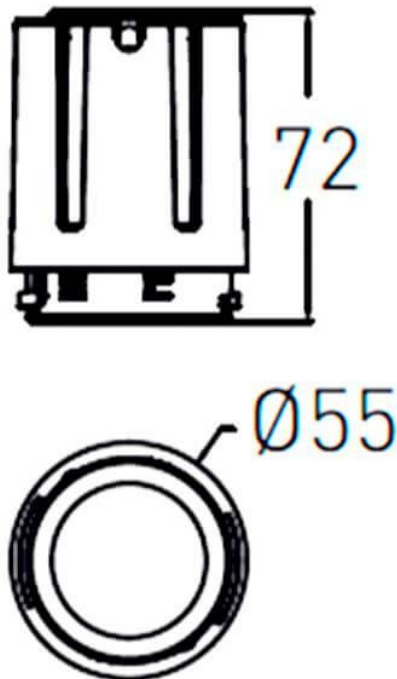

COMBO Modules

Downlight Lavov de la familia COMBO con una potencia de 15W, CRI>90 y un haz de 55 grados. Fabricado en aluminio inyectado a presión acabado en color Gris plata . Flujo real de 2000lm. Eficacia luminosa de 90lm/W. ON/OFF driver.

Código artículo	86.D108.2441.02
Tipo de producto	Indoor
Categoría	Downlights
Familia	COMBO
Subfamilia	COMBO Modules
Pictograms	

Esquema

Producto	
Potencia real (W)	15
Flujo luminoso real (lm)	1500
Eficacia luminosa (lm/W)	100
Ángulo de apertura	55
Life time (h)	50000 h L80B10
IP	20
Color	Negro
Driver incluido	Si
Equipo	ON/OFF
Flicker Free	Si
Light source	LED
Type of LED	COB
Temperatura de color (K)	4000
Consistencia de color (SDCM)	SDCM<3
CRI	90