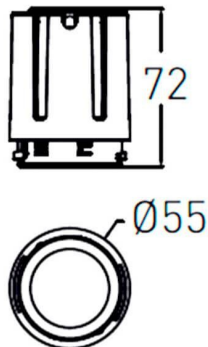

COMBO Modules

Downlight Lavov de la familia COMBO con una potencia de 15W, CRI>90 y un haz de 55 grados. Fabricado en aluminio inyectado a presión acabado en color Gris plata . Flujo real de 2000lm. Eficacia luminosa de 90lm/W. DALI driver.

Código artículo	86.D108.2443.02
Tipo de producto	Indoor
Categoría	Downlights
Familia	COMBO
Subfamilia	COMBO Modules
Pictograms	

Esquema

Producto	
Potencia real (W)	15
Flujo luminoso real (lm)	1500
Eficacia luminosa (lm/W)	100
Ángulo de apertura	55
Life time (h)	50000 h L80B10
IP	20
Color	Negro
Driver incluido	Si
Equipo	DALI
Flicker Free	Si
Light source	LED
Type of LED	COB
Temperatura de color (K)	4000
Consistencia de color (SDCM)	SDCM<3
CRI	90