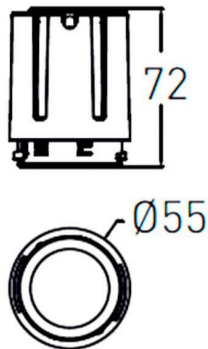

COMBO Modules

Downlight Lavov de la familia COMBO con una potencia de 15W, CRI>90 y un haz de 55 grados. Fabricado en aluminio inyectado a presión acabado en color Gris plata . Flujo real de 2000lm. Eficacia luminosa de 90lm/W. DALI driver.

Código artículo	86.D108.2443.02
Tipo de producto	Indoor
Categoría	Downlights
Familia	COMBO
Subfamilia	COMBO Modules
Pictograms	

Esquema

Producto	
Potencia real (W)	15
Flujo luminoso real (lm)	1500
Eficacia luminosa (lm/W)	100
Ángulo de apertura	55
Life time (h)	50000 h L80B10
IP	20
Color	Negro
Driver incluido	Si
Equipo	DALI
Flicker Free	Si
Light source	LED
Type of LED	COB
Temperatura de color (K)	4000
Consistencia de color (SDCM)	SDCM<3
CRI	90