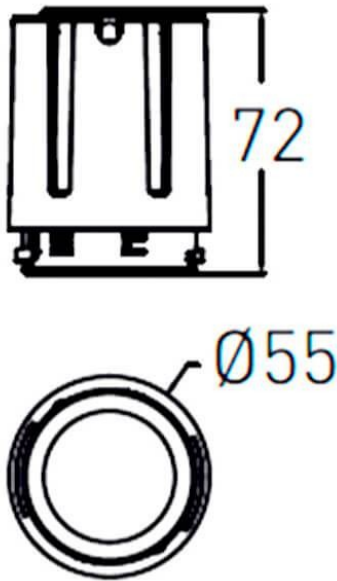

COMBO Modules

Downlight Lavov de la familia COMBO con una potencia de 15W, CRI>90 y un haz de 55 grados. Fabricado en aluminio inyectado a presión acabado en color Gris plata . Flujo real de 2000lm. Eficacia luminosa de 90lm/W. DALI driver.

Esquema

Código artículo	86.D108.2443.02
Tipo de producto	Indoor
Categoría	Downlights
Familia	COMBO
Subfamilia	COMBO Modules
Pictograms	

Producto	
Potencia real (W)	15
Flujo luminoso real (lm)	1500
Eficacia luminosa (lm/W)	100
Ángulo de apertura	55
Tiempo de vida	50000 h L80B10
IP	20
Color	Negro
Driver incluido	Si
Equipo	DALI
Flicker Free	Si
Fuente de luz	LED
Tipo de LED	COB
Temperatura de color (K)	4000
Consistencia de color (SDCM)	SDCM3
CRI	90